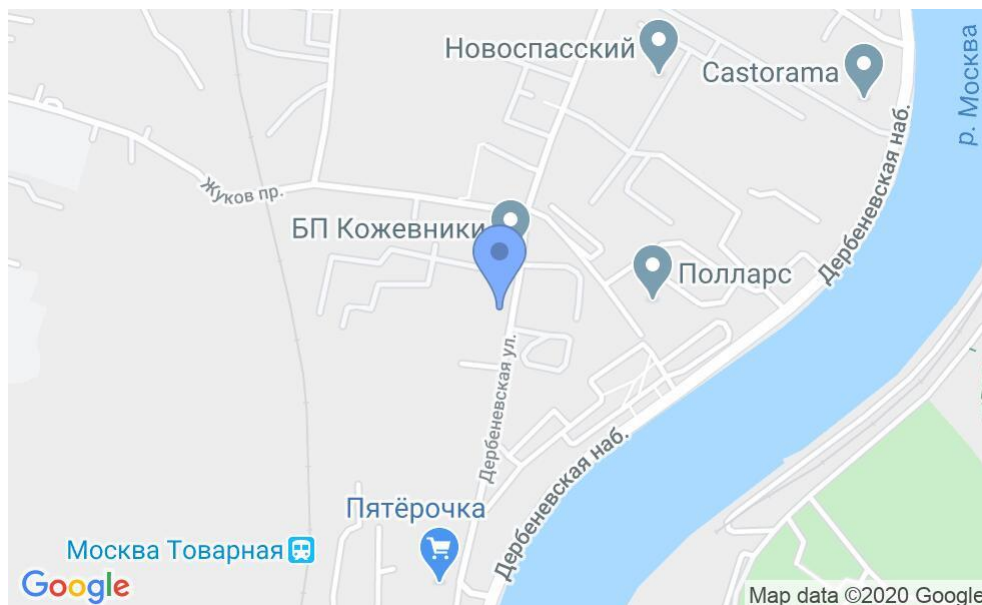

БИЗНЕС-ЦЕНТР «ДЕРБЕНЕВСКИЙ ДД»

Москва, Дербеневская улица, 20 с2

БИЗНЕС-ЦЕНТР «ДЕРБЕНЕВСКИЙ ДД»

Москва, Дербеневская улица, 20 с2

отдел аренды и продажи

(495) 287-36-24

МЕСТОПОЛОЖЕНИЕ

-  Москва, Дербеневская улица, 20 с2
Южный административный округ, Даниловский район
-  Серпуховская ↔ 14 минут транспортом (1750 м)

БИЗНЕС-ЦЕНТР «ДЕРБЕНЕВСКИЙ ДД»

Москва, Дербеневская улица, 20 с2

отдел аренды и продажи

(495) 287-36-24

О ЗДАНИИ

Местоположение

Округ	ЮАО
Станция метро	Серпуховская
Расстояние от метро	14 минут транспортом

Технические параметры