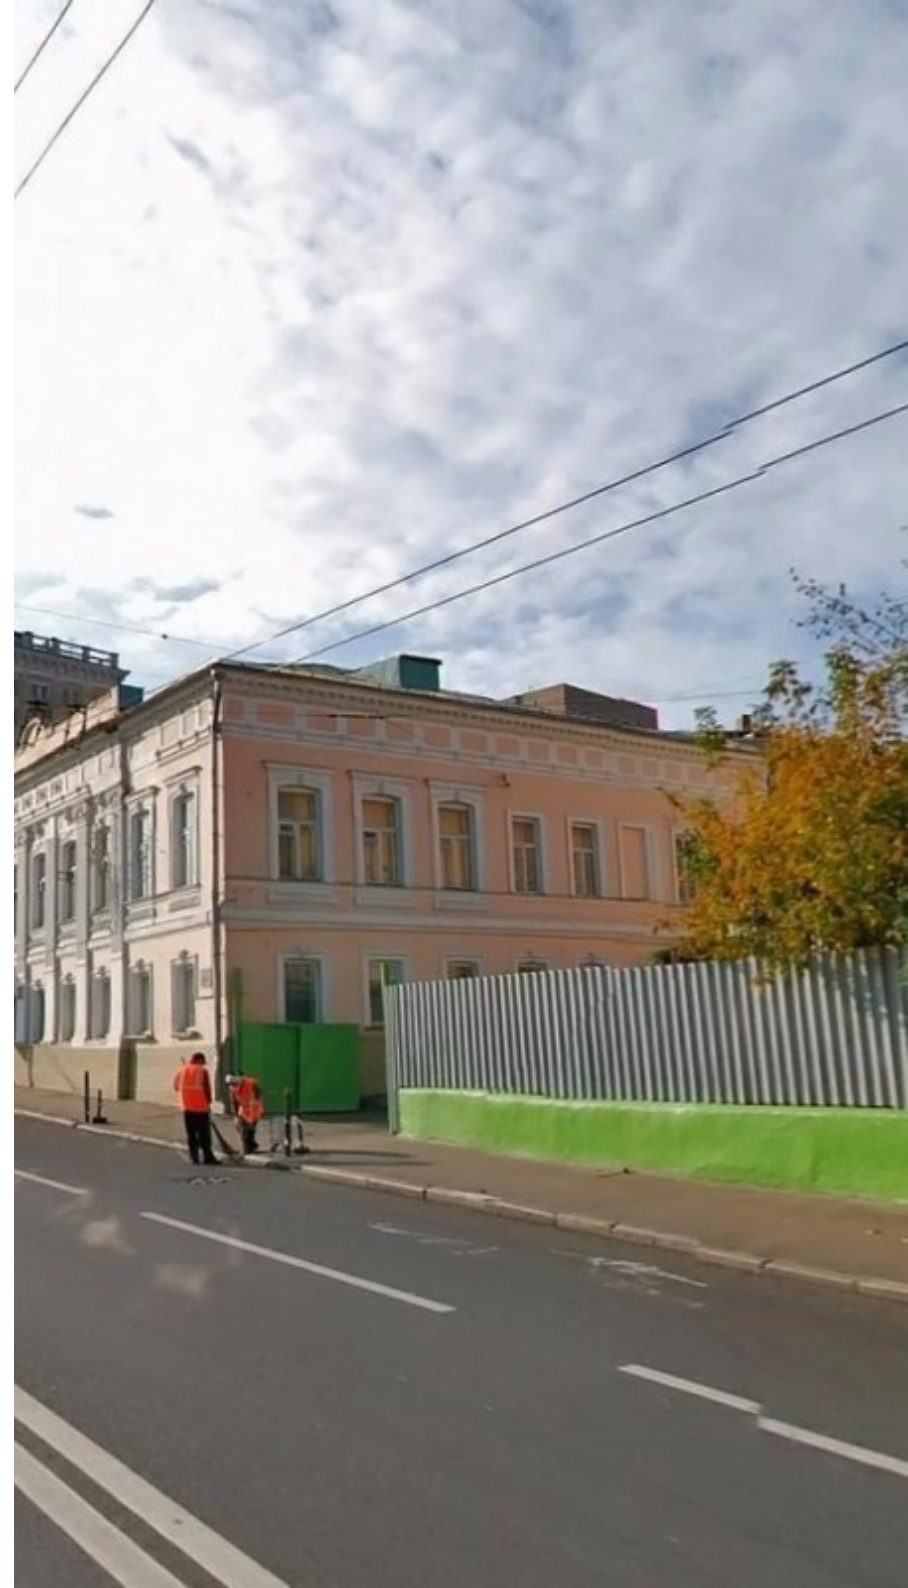

ОСОБНЯК

Москва, Верхняя Радищевская улица, 8 с1

ОСОБНЯК

Москва, Верхняя Радищевская улица, 8 с1

отдел аренды и продажи
(495) 104-77-10

МЕСТОПОЛОЖЕНИЕ

 Москва, Верхняя Радищевская улица, 8 с1
Центральный административный округ, Таганский район

 Таганская \longleftrightarrow 6 минут пешком (600 м)

ОСОБНЯК

Москва, Верхняя Радищевская улица, 8 с1

отдел аренды и продажи

(495) 104-77-10

О ЗДАНИИ

Местоположение

Округ	ЦАО
Станция метро	Таганская
Расстояние от метро	6 минут пешком