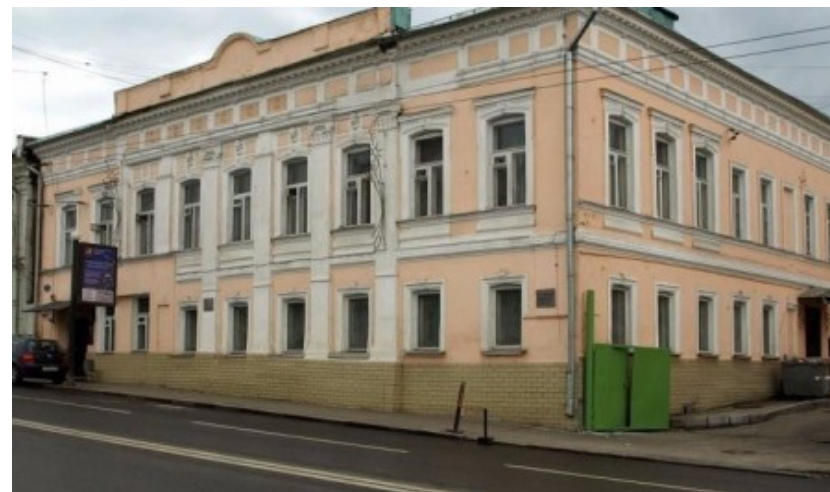

ОСОБНЯК

Москва, Верхняя Радищевская улица, 8 с1

отдел аренды и продажи

(495) 104-77-10

О ЗДАНИИ

Местоположение

Округ	ЦАО
Станция метро	Таганская
Расстояние от метро	6 минут пешком

Технические параметры

Класс	B
Этажность	2
Общая площадь	654 кв.м
Год постройки	—

Инженерные системы

Вентиляция	Естественная
Кондиционирование	—
Интернет/телефония	—