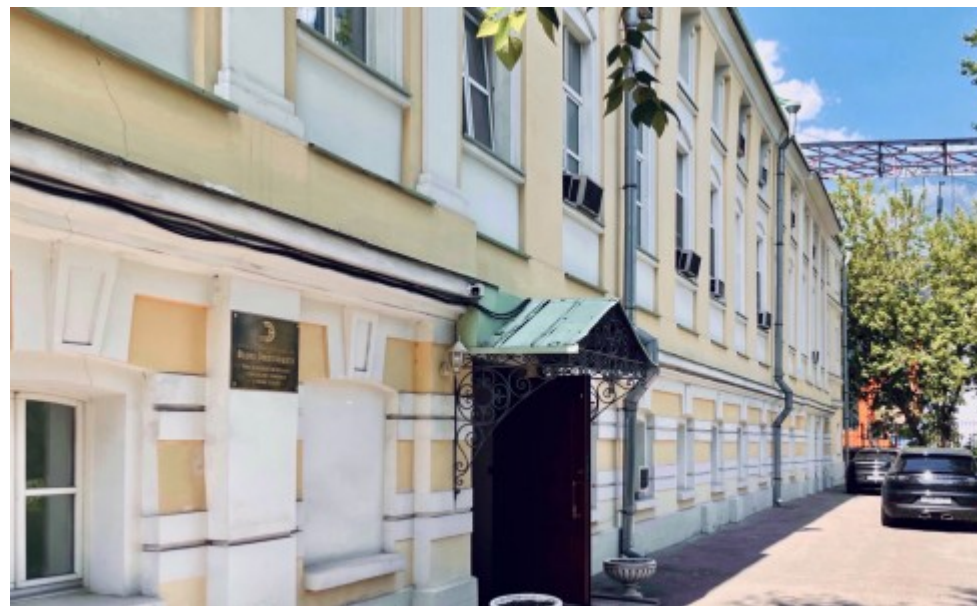

ОСОБНЯК

Москва, улица Земляной Вал, 39/1 с2

ОСОБНЯК

Москва, улица Земляной Вал, 39/1 с2

отдел аренды

(495) 258-81-32

МЕСТОПОЛОЖЕНИЕ

 Москва, улица Земляной Вал, 39/1 с2
Центральный административный округ, Басманный район

 Курская  2 минуты пешком (200 м)

ОСОБНЯК

Москва, улица Земляной Вал, 39/1 с2

отдел аренды

(495) 258-81-32

О ЗДАНИИ

Местоположение

Округ	ЦАО
Станция метро	Курская
Расстояние от метро	2 минуты пешком