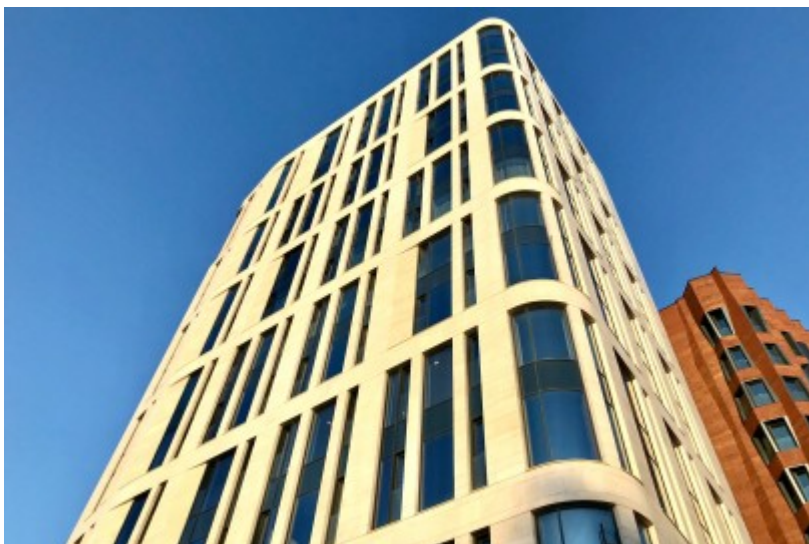

ОСОБНЯК

Москва, Усачёва улица, 11А

отдел аренды и продажи

(495) 104-77-10