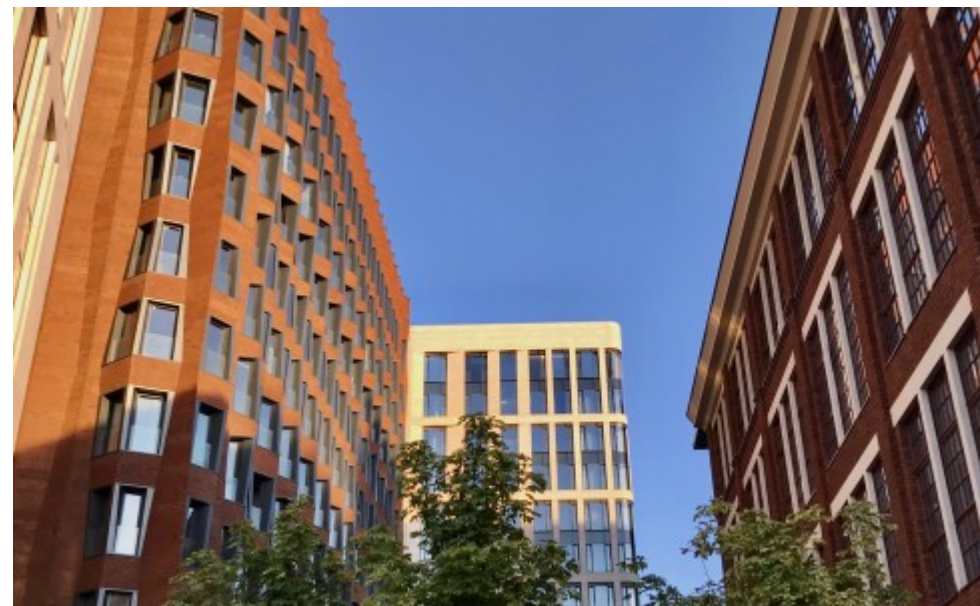

ОСОБНЯК

Москва, Усачёва улица, 11А

ОСОБНЯК

Москва, Усачёва улица, 11А

отдел аренды и продажи
(495) 104-77-10

МЕСТОПОЛОЖЕНИЕ

 Москва, Усачёва улица, 11А
Центральный административный округ, Район Хамовники

 Спортивная ↔ 6 минут пешком (550 м)

ОСОБНЯК

Москва, Усачёва улица, 11А

отдел аренды и продажи

(495) 104-77-10

О ЗДАНИИ

Местоположение

Округ	ЦАО
Станция метро	Спортивная
Расстояние от метро	6 минут пешком

Технические параметры