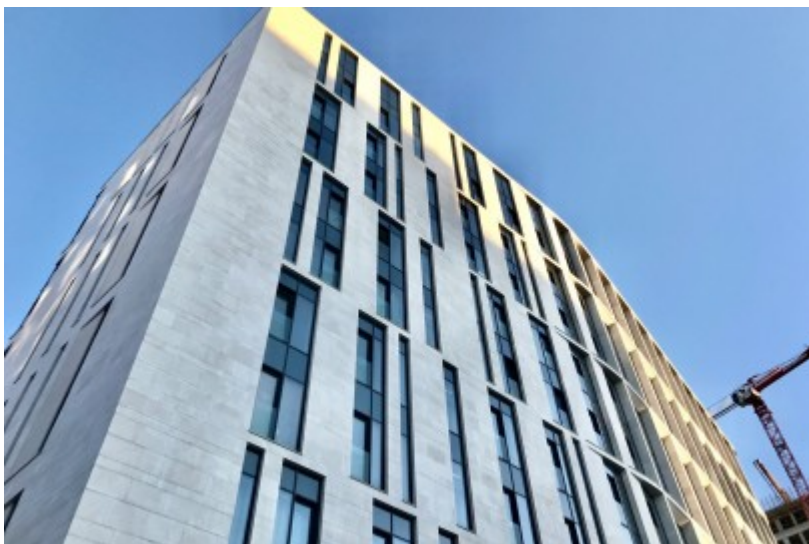

ОСОБНЯК

Москва, Усачёва улица, 11А

отдел аренды и продажи

(495) 104-77-10