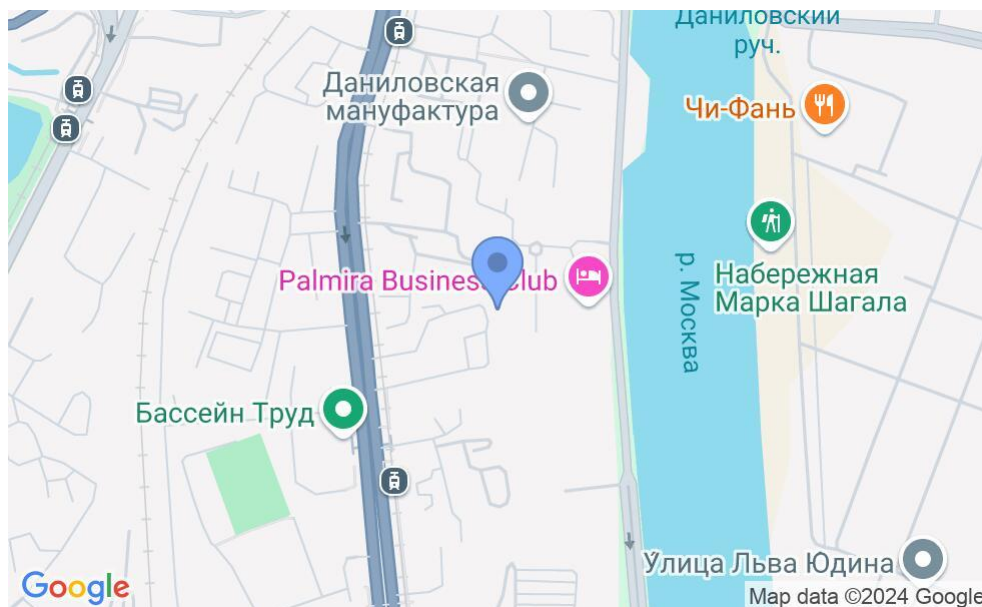

ОСОБНЯК

Москва, Варшавское шоссе, 17 с5

ОСОБНЯК

Москва, Варшавское шоссе, 17 с5

отдел продаж

(495) 258-81-32

МЕСТОПОЛОЖЕНИЕ

 Москва, Варшавское шоссе, 17 с5
Южный административный округ, Донской район

 Верхние Котлы  14 минут пешком (1150 м)

ОСОБНЯК

Москва, Варшавское шоссе, 17 с5

отдел продаж

(495) 258-81-32

О ЗДАНИИ

Местоположение

Округ	ЮАО
Станция метро	Верхние Котлы
Расстояние от метро	14 минут пешком