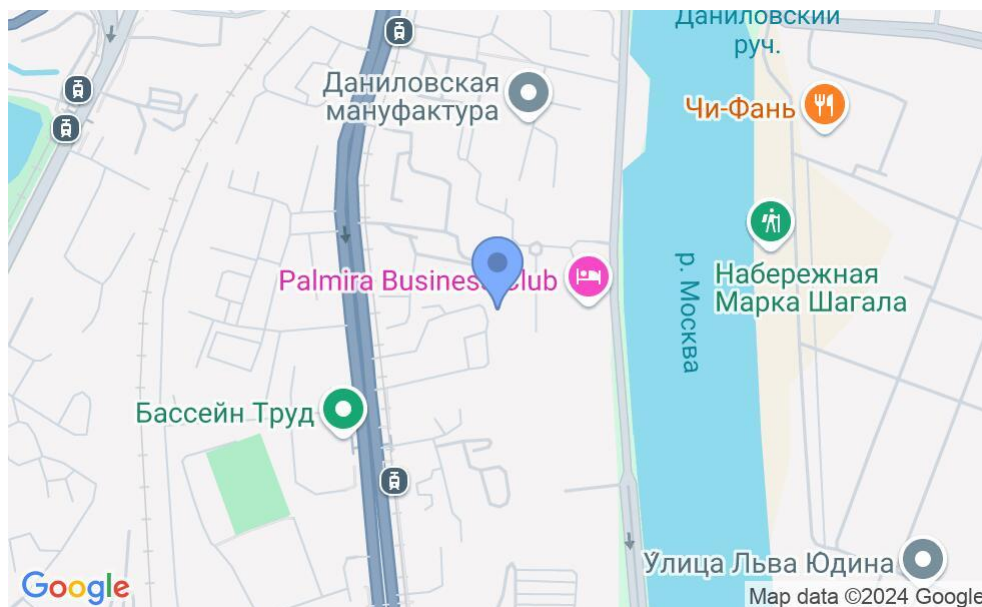

ОСОБНЯК

Москва, Варшавское шоссе, 17 с5

ОСОБНЯК

Москва, Варшавское шоссе, 17 с5

отдел продаж

(495) 258-81-32

МЕСТОПОЛОЖЕНИЕ

 Москва, Варшавское шоссе, 17 с5
Южный административный округ, Донской район

 Верхние Котлы ↔ 14 минут пешком (1150 м)

ОСОБНЯК

Москва, Варшавское шоссе, 17 с5

отдел продаж

(495) 258-81-32

О ЗДАНИИ

Местоположение

Округ	ЮАО
Станция метро	Верхние Котлы
Расстояние от метро	14 минут пешком