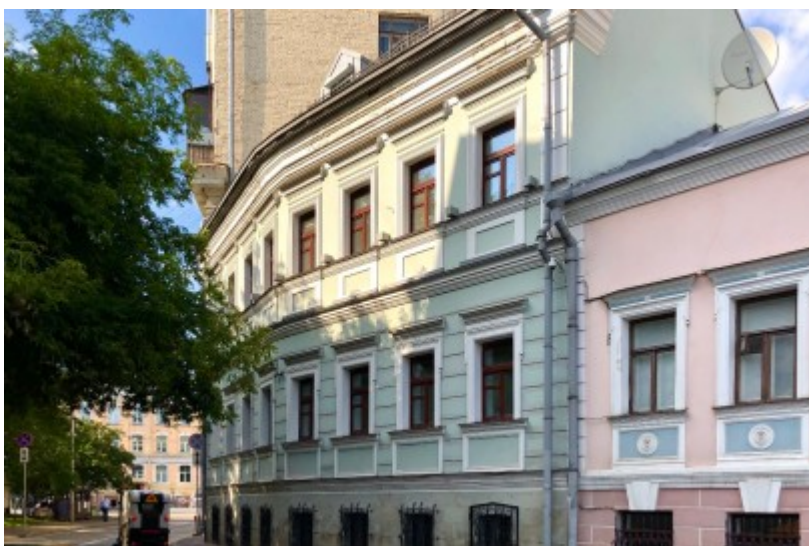

ОСОБНЯК

Москва, Большой Овчинниковский переулок, 22 с1

отдел аренды

(495) 104-77-10