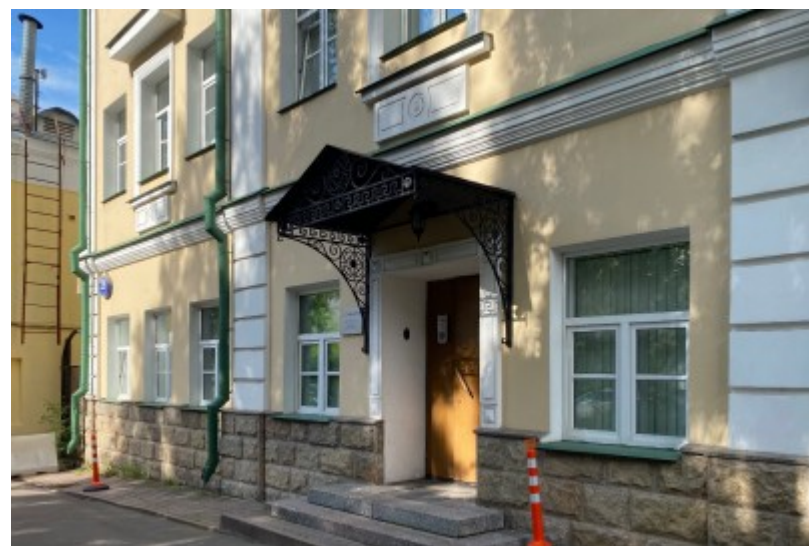

ОСОБНЯК

Москва, улица Покровка, 28 с2

отдел аренды и продажи

(495) 104-77-10