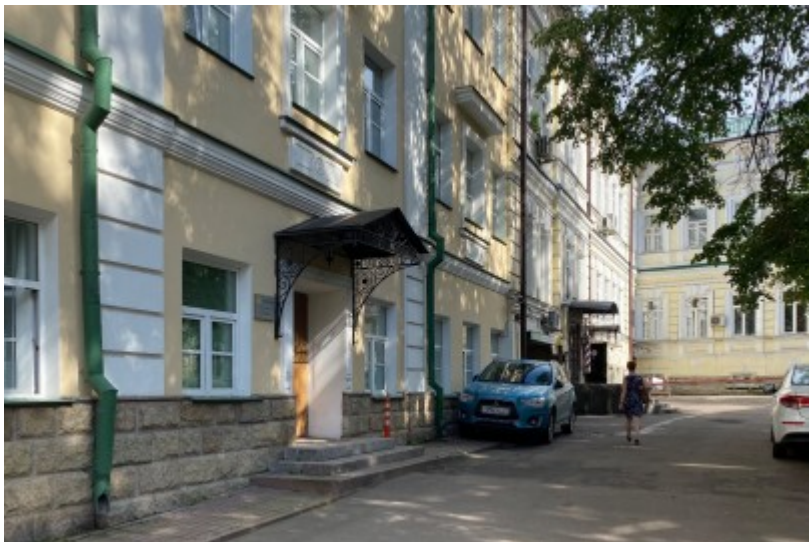

ОСОБНЯК

Москва, улица Покровка, 28 с2

отдел аренды и продажи
(495) 104-77-10