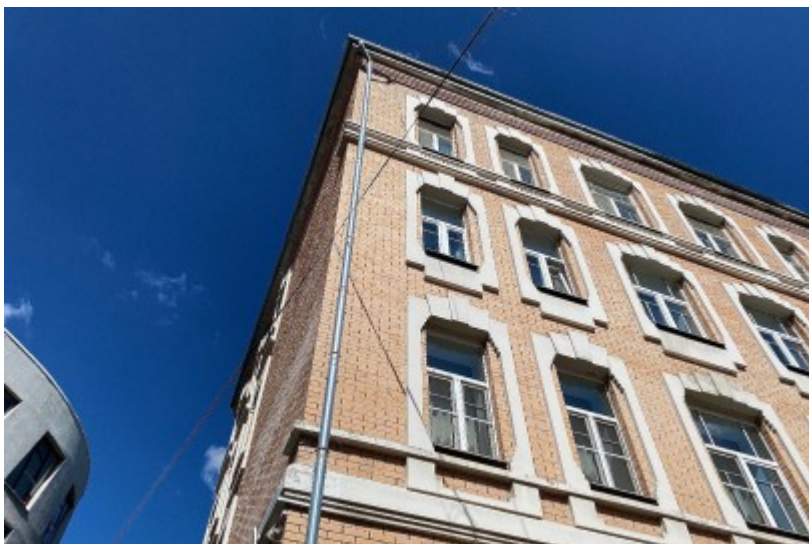

БИЗНЕС-ЦЕНТР

Москва, Борисоглебский переулок, 15 с2

отдел продаж

(495) 258-81-32