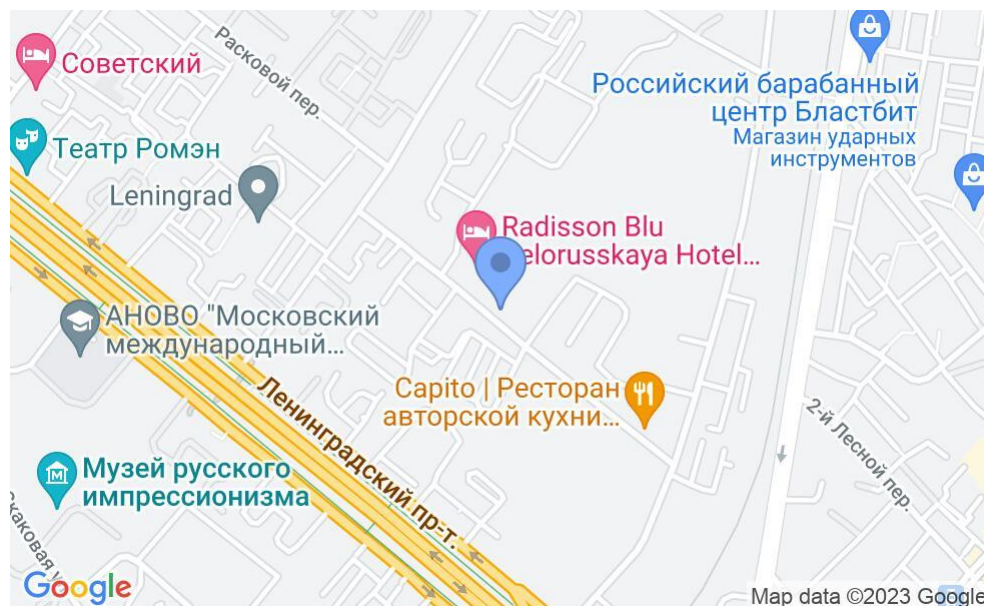

# ОСОБНЯК

Москва, 3-я улица Ямского Поля, 22 с3

## МЕСТОПОЛОЖЕНИЕ

 Москва, 3-я улица Ямского Поля, 22 с3  
Северный административный округ, Район Беговой

 Белорусская ↔ 8 минут пешком (800 м)

### Местоположение

---

Округ	САО
Станция метро	Белорусская
Расстояние от метро	8 минут пешком