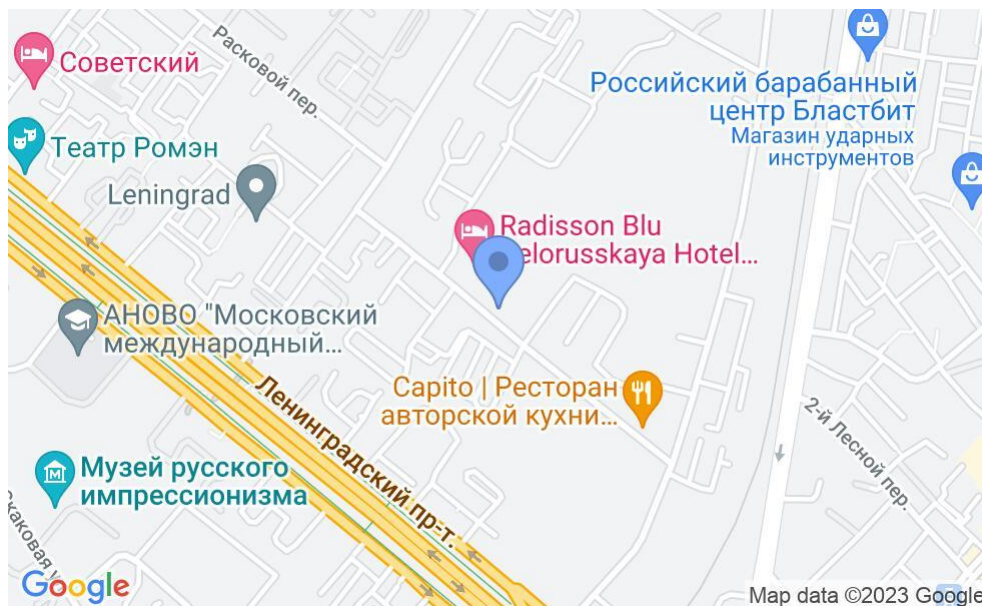

ОСОБНЯК

Москва, 3-я улица Ямского Поля, 22 с3

ОСОБНЯК

Москва, 3-я улица Ямского Поля, 22 с3

отдел аренды и продажи
(495) 104-77-10

МЕСТОПОЛОЖЕНИЕ

 Москва, 3-я улица Ямского Поля, 22 с3
Северный административный округ, Район Беговой

 Белорусская ↔ 8 минут пешком (800 м)

ОСОБНЯК

Москва, 3-я улица Ямского Поля, 22 с3

отдел аренды и продажи
(495) 104-77-10

О ЗДАНИИ

Местоположение

Округ	САО
Станция метро	Белорусская
Расстояние от метро	8 минут пешком