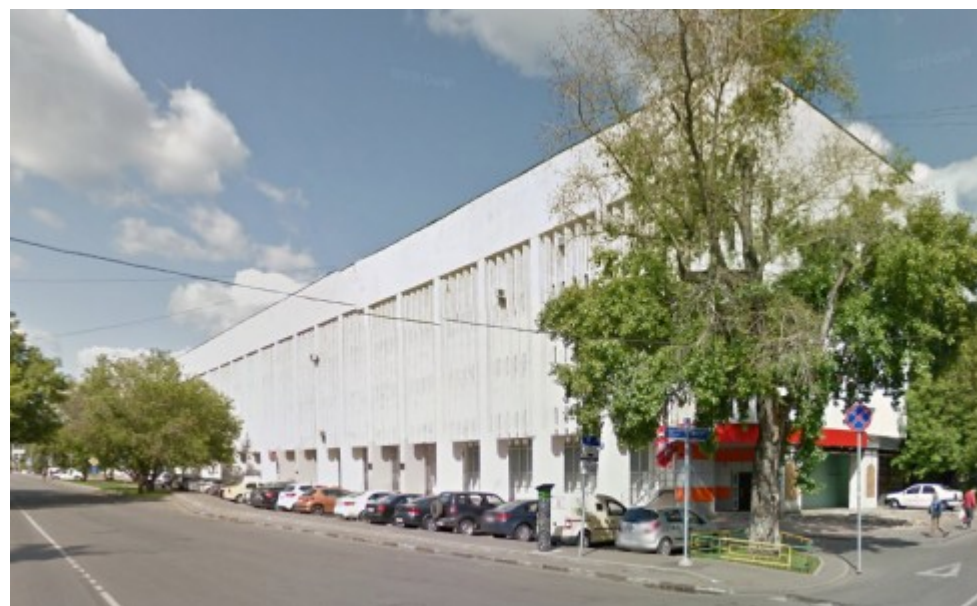

БИЗНЕС-ЦЕНТР

Москва, 1-й Щипковский переулок, 3

БИЗНЕС-ЦЕНТР

Москва, 1-й Щипковский переулок, 3

отдел аренды

(495) 287-36-24

МЕСТОПОЛОЖЕНИЕ

 Москва, 1-й Щипковский переулок, 3
Центральный административный округ, Район Замоскворечье

 Серпуховская ↔ 8 минут пешком (800 м)

БИЗНЕС-ЦЕНТР

Москва, 1-й Щипковский переулок, 3

отдел аренды

(495) 287-36-24

О ЗДАНИИ

Местоположение

Округ	ЦАО
Станция метро	Серпуховская
Расстояние от метро	8 минут пешком