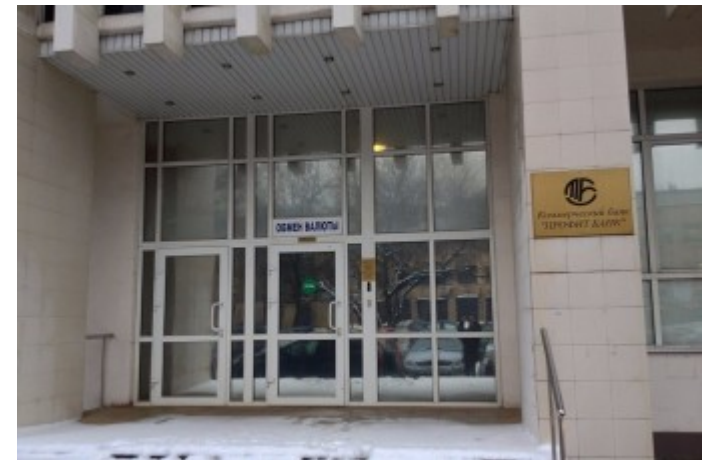

БИЗНЕС-ЦЕНТР

Москва, 1-й Щипковский переулок, 3

отдел аренды

(495) 287-36-24