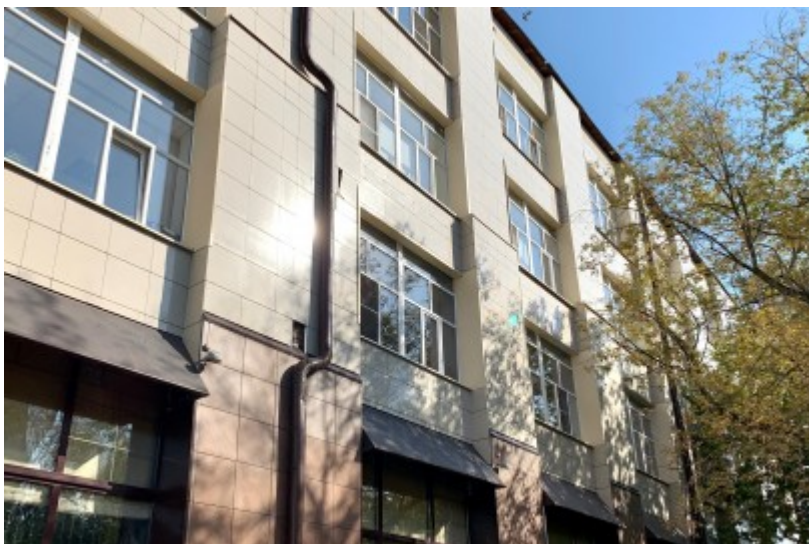

ОСОБНЯК

Москва, Бутырская улица, 46 с1

отдел аренды

(495) 258-81-32