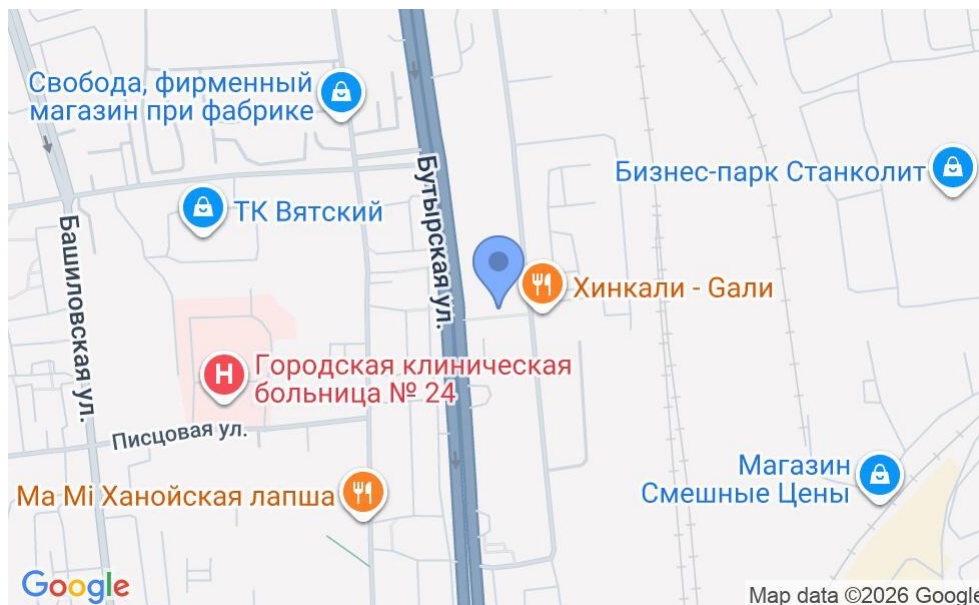

ОСОБНЯК

Москва, Бутырская улица, 46 с1

ОСОБНЯК

Москва, Бутырская улица, 46 с1

отдел аренды

(495) 258-81-32

МЕСТОПОЛОЖЕНИЕ

Москва, Бутырская улица, 46 с1

Северо-Восточный административный округ, Бутырский район

Савеловская ↔ 7 минут пешком (650 м)

ОСОБНЯК

Москва, Бутырская улица, 46 с1

отдел аренды

(495) 258-81-32

О ЗДАНИИ

Местоположение