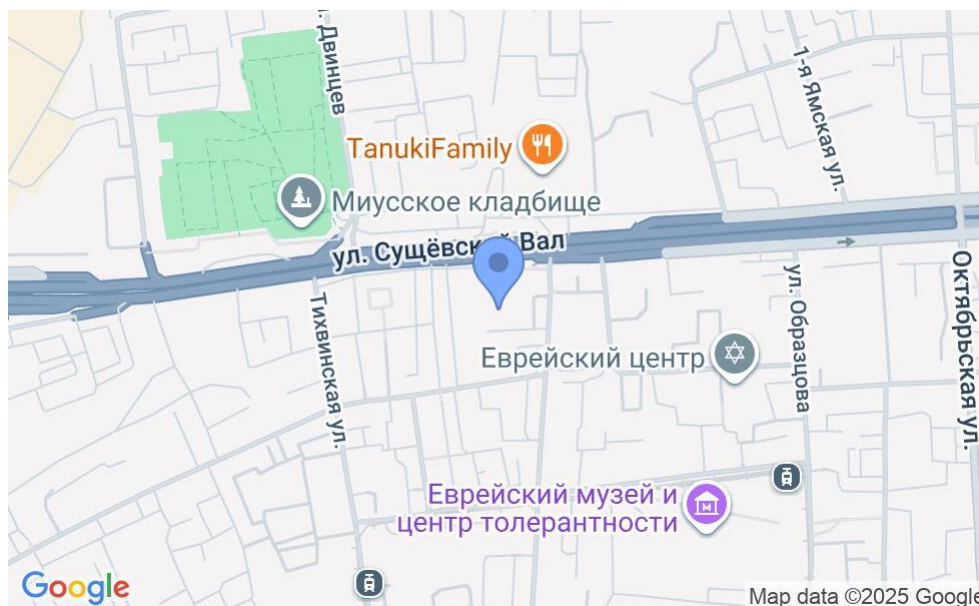

БИЗНЕС-ЦЕНТР «NOVO»

Москва, улица Суцёвский Вал, 18

БИЗНЕС-ЦЕНТР «NOVO»

Москва, улица Сущёвский Вал, 18

отдел аренды

(495) 104-77-10

МЕСТОПОЛОЖЕНИЕ

Москва, улица Сущёвский Вал, 18

Северо-Восточный административный округ, Район Марьино

Марьино ↔ 9 минут пешком (950 м)

БИЗНЕС-ЦЕНТР «NOVO»

Москва, улица Сущёвский Вал, 18

отдел аренды

(495) 104-77-10

О ЗДАНИИ

Местоположение