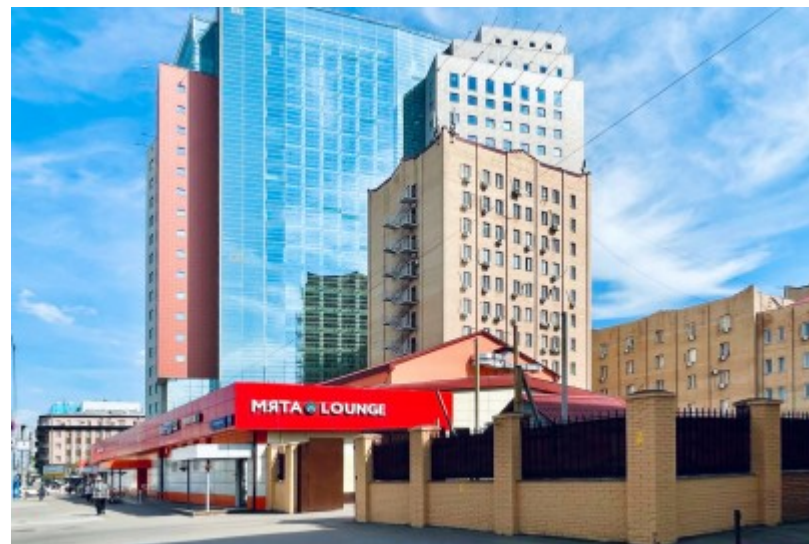

БИЗНЕС-ЦЕНТР «NOVO»

Москва, улица Сущёвский Вал, 18

отдел аренды

(495) 104-77-10