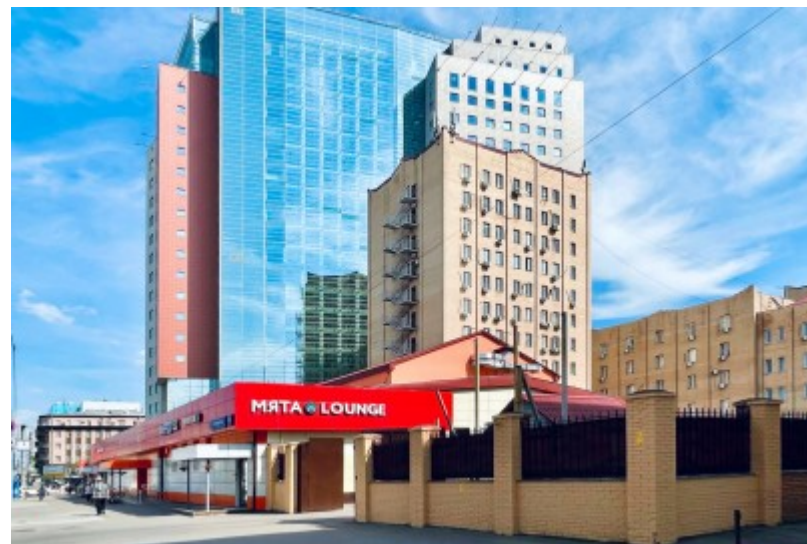

БИЗНЕС-ЦЕНТР «НОВОСУЩЕВСКИЙ»

Москва, улица Сущёвский Вал, 18

отдел аренды

(495) 104-77-10