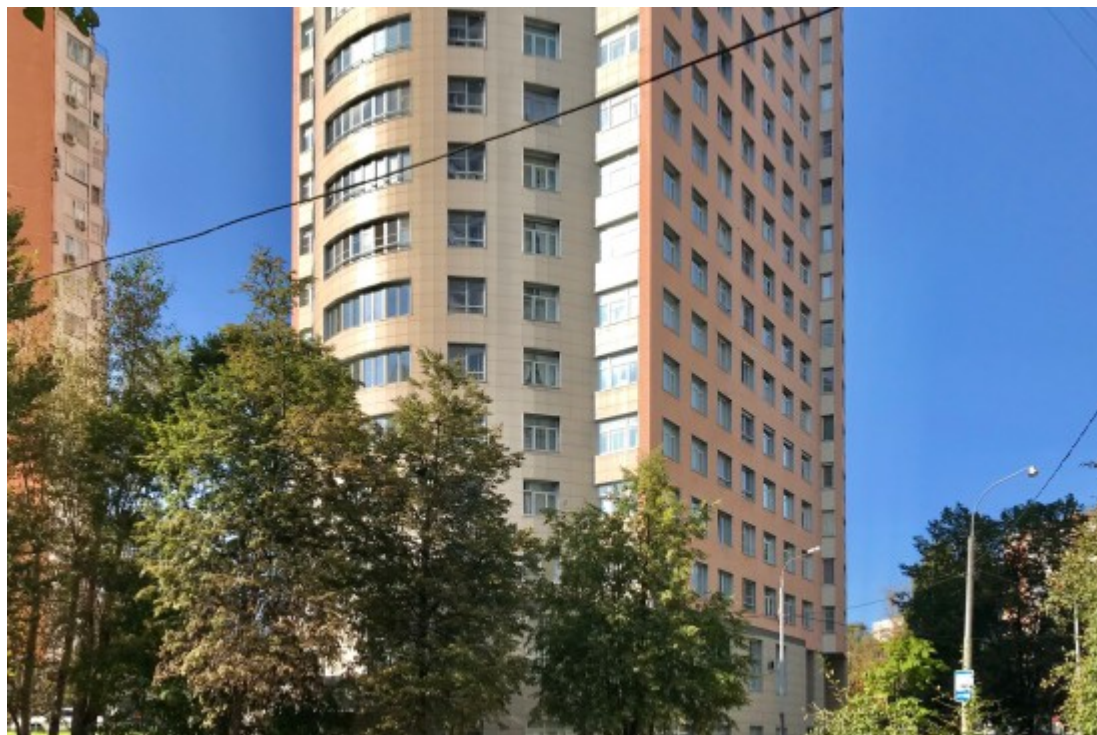

ОСОБНЯК

Москва, Новочерёмушкинская улица, 55 к2

отдел аренды

(495) 287-36-24