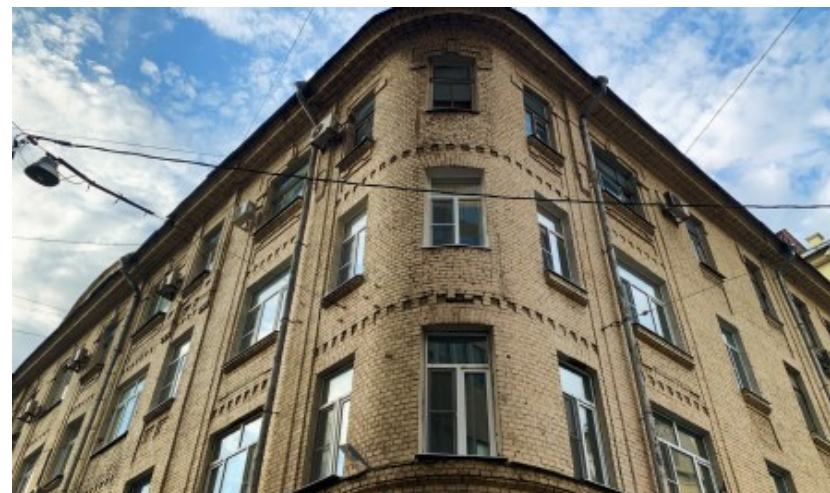

ОСОБНЯК

Москва, Шубинский переулок, 2/3

отдел аренды и продажи

(495) 258-81-32

О ЗДАНИИ

Местоположение

Округ	ЦАО
Станция метро	Смоленская
Расстояние от метро	4 минуты пешком

Технические параметры

Класс	B
Этажность	4
Общая площадь	2934 кв.м
Год постройки	1915

Инженерные системы

Вентиляция	Приточно-вытяжная
Кондиционирование	Сплит-системы
Интернет/телефония	—