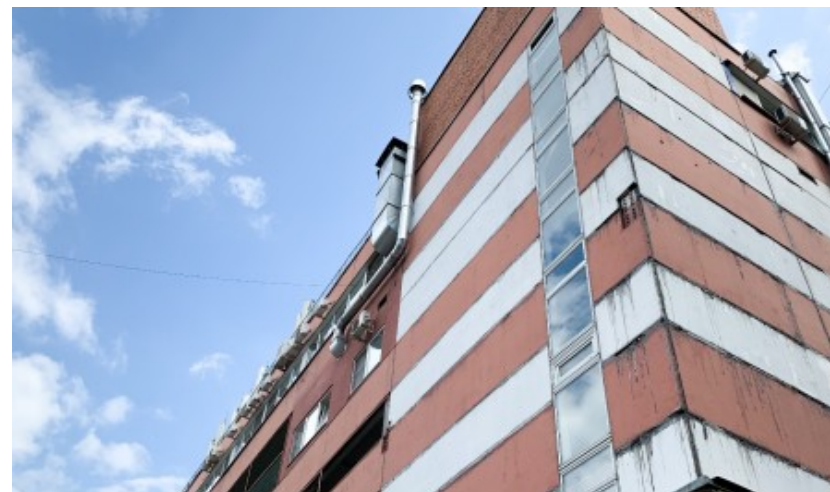

ОСОБНЯК

Москва, Тишинская площадь, 1 с1

отдел аренды

(495) 104-77-10

О ЗДАНИИ

Местоположение

Округ	ЦАО
Станция метро	Маяковская
Расстояние от метро	9 минут пешком

Технические параметры

Класс	B
Этажность	6
Общая площадь	—
Год постройки	1996

Инженерные системы

Вентиляция	Естественная
Кондиционирование	Центральное
Интернет/телефония	—