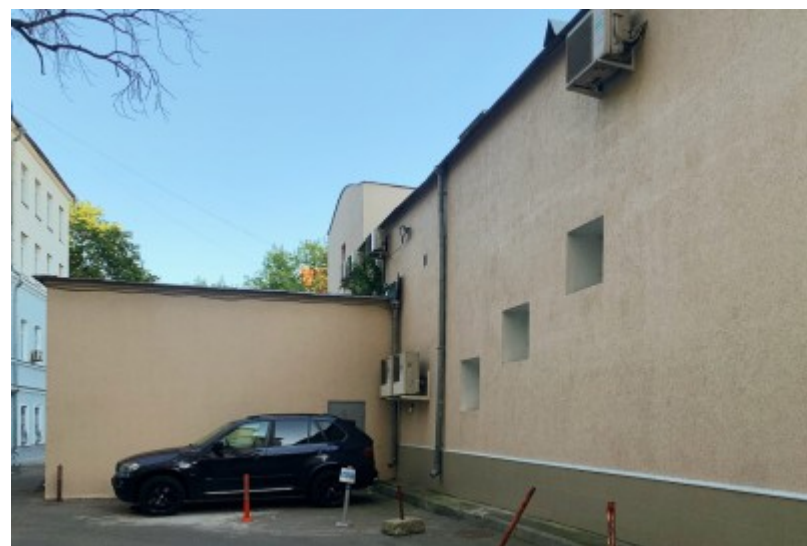

ОСОБНЯК

Москва, Большой Каретный переулок, 22 с2

отдел продаж

(495) 258-81-32