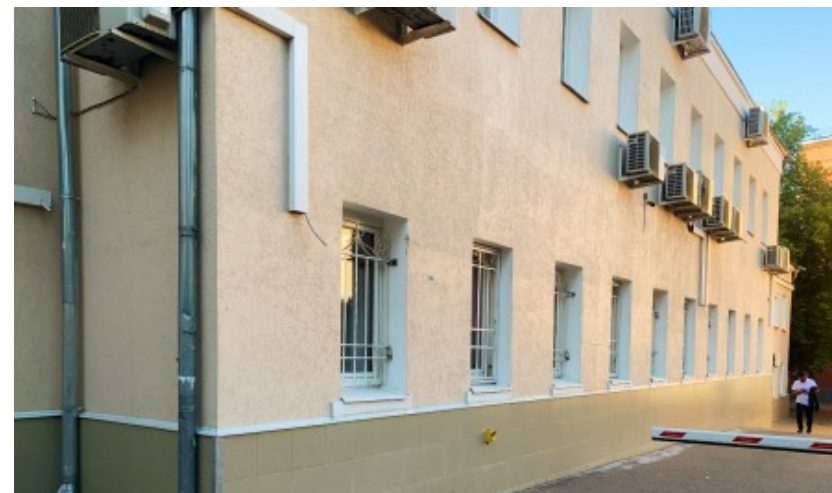

ОСОБНЯК

Москва, Большой Каретный переулок, 22 с2

отдел продаж

(495) 258-81-32

О ЗДАНИИ

Местоположение

Округ	ЦАО
Станция метро	Цветной бульвар
Расстояние от метро	8 минут пешком

Технические параметры

Класс	B+
Этажность	3
Общая площадь	900 кв.м
Год постройки	1917

Инженерные системы

Вентиляция	Естественная
Кондиционирование	—
Интернет/телефония	—