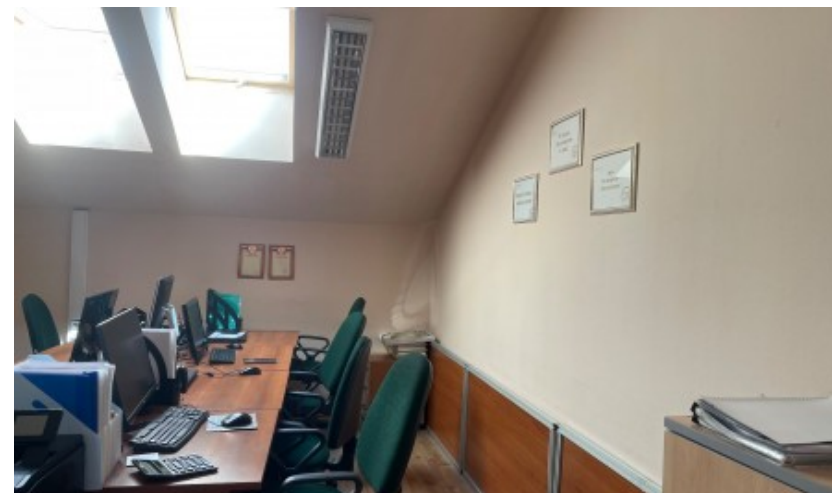

Технические параметры

Класс	B+
Этажность	6
Общая площадь	6051 кв.м
Год постройки	—

Инженерные системы

Вентиляция	Приточно-вытяжная
Кондиционирование	Сплит-системы
Интернет/телефония	—

Инфраструктура

Ресторан	Бар	Салон красоты
Магазин	Турагенство	Кафе
Столовая	Гостиница	