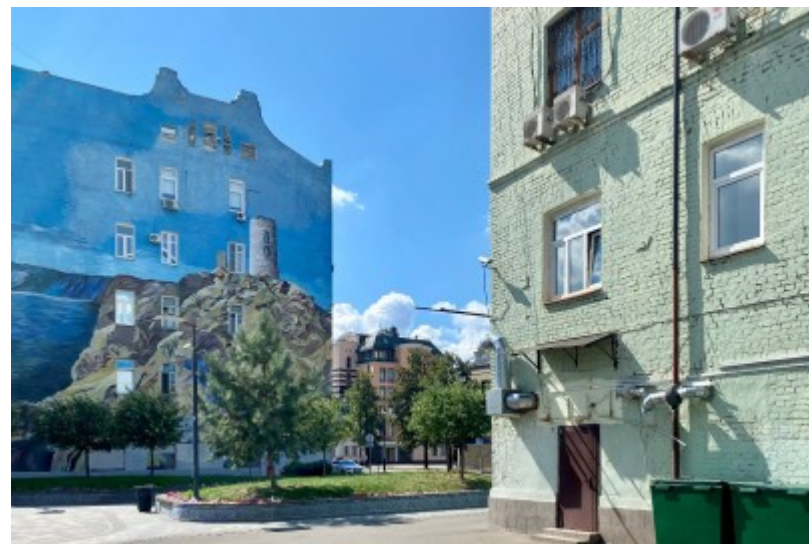

ОСОБНЯК

Москва, улица Покровка, 48

отдел аренды

(495) 258-81-32