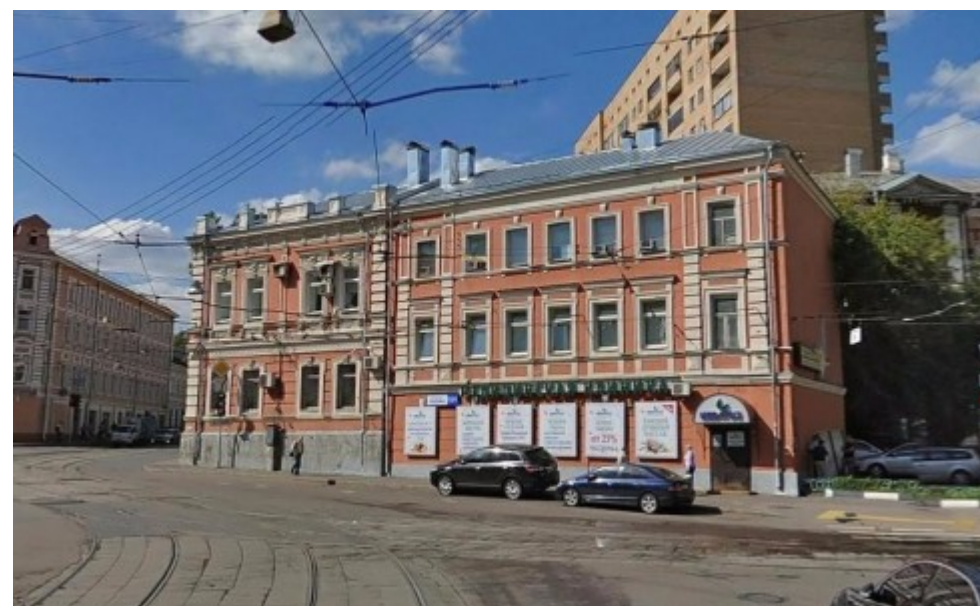

ОСОБНЯК

Москва, улица Палиха, 13/1 с1

ОСОБНЯК

Москва, улица Палиха, 13/1 с1

отдел аренды

(495) 287-36-24

МЕСТОПОЛОЖЕНИЕ

-  Москва, улица Палиха, 13/1 с1
Центральный административный округ, Тверской район
-  Менделеевская \longleftrightarrow 6 минут пешком (450 м)

ОСОБНЯК

Москва, улица Палиха, 13/1 с1

отдел аренды

(495) 287-36-24

О ЗДАНИИ

Местоположение

Округ	ЦАО
Станция метро	Менделеевская
Расстояние от метро	6 минут пешком

Технические параметры