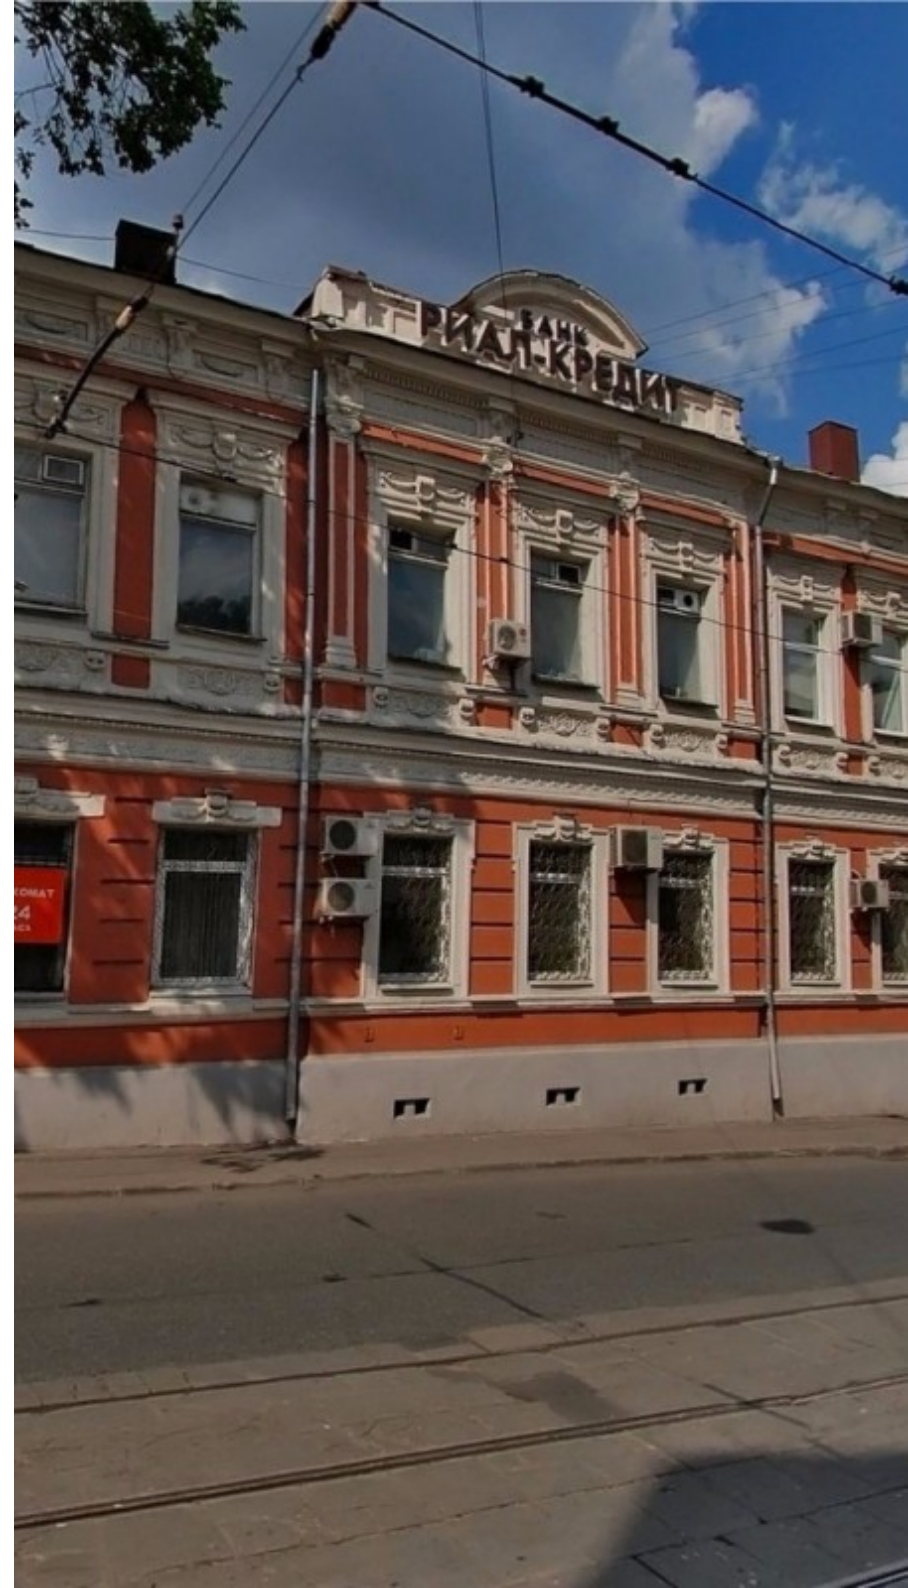

ОСОБНЯК

Москва, улица Палиха, 13/1 с1

ОСОБНЯК

Москва, улица Палиха, 13/1 с1

отдел аренды

(495) 287-36-24

МЕСТОПОЛОЖЕНИЕ

-  Москва, улица Палиха, 13/1 с1
Центральный административный округ, Тверской район
-  Менделеевская \longleftrightarrow 6 минут пешком (450 м)

ОСОБНЯК

Москва, улица Палиха, 13/1 с1

отдел аренды

(495) 287-36-24

О ЗДАНИИ

Местоположение

Округ	ЦАО
Станция метро	Менделеевская
Расстояние от метро	6 минут пешком

Технические параметры