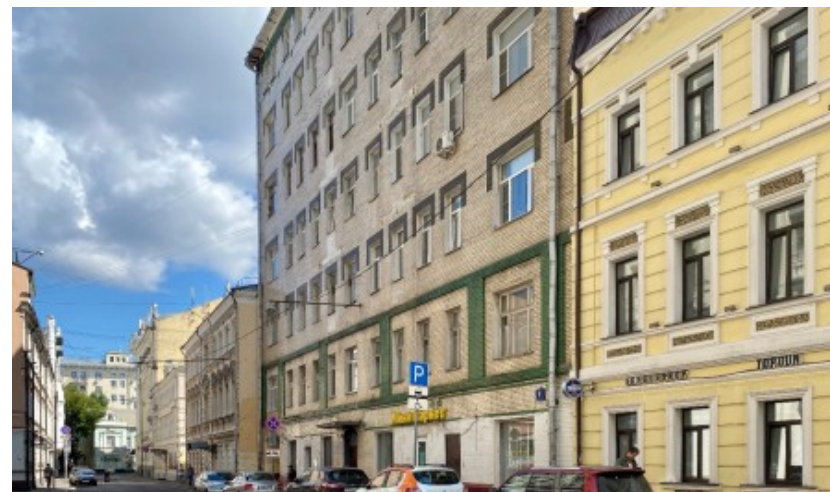

ОСОБНЯК

Москва, Казарменный переулок, 6 с1

отдел аренды и продажи

(495) 256-44-90

О ЗДАНИИ

Местоположение

Округ	ЦАО
Станция метро	Курская
Расстояние от метро	10 минут пешком

Технические параметры

Класс	B
Этажность	3
Общая площадь	706 кв.м
Год постройки	—

Инженерные системы

Вентиляция	Приточно-вытяжная
Кондиционирование	Центральное
Интернет/телефония	—