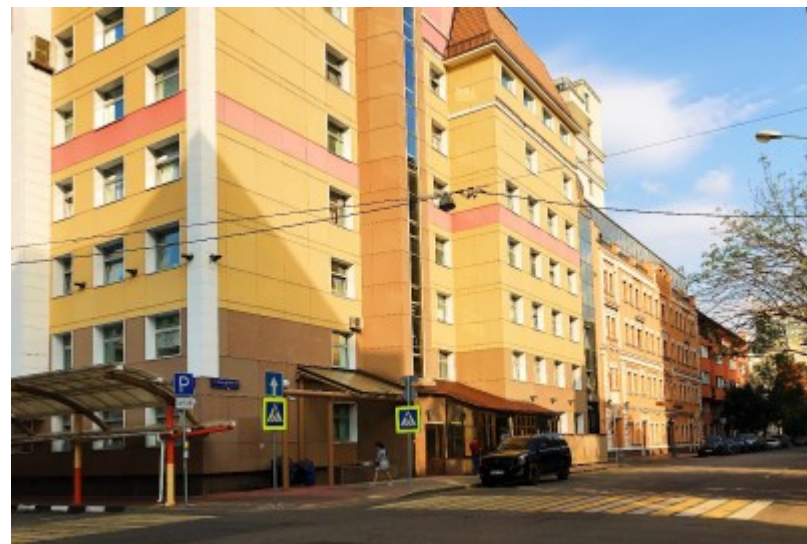

ОСОБНЯК

Москва, 2-й Тверской-Ямской переулоч, 10

отдел аренды

(495) 256-44-90