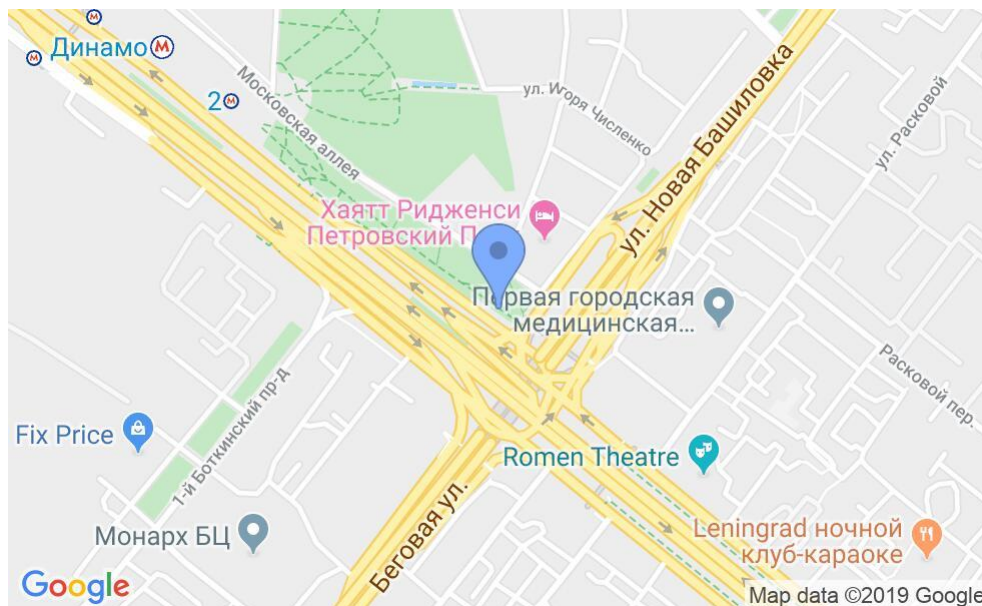

БИЗНЕС-ЦЕНТР «ВТБ АРЕНА»

Москва, Ленинградский проспект, 36 с11

БИЗНЕС-ЦЕНТР «ВТБ АРЕНА»

Москва, Ленинградский проспект, 36 с11

отдел аренды и продажи
(495) 104-77-10

МЕСТОПОЛОЖЕНИЕ

 Москва, Ленинградский проспект, 36 с11
Северный административный округ, Район Аэропорт

 Динамо ↔ 5 минут пешком (450 м)

БИЗНЕС-ЦЕНТР «ВТБ АРЕНА»

Москва, Ленинградский проспект, 36 с11

отдел аренды и продажи

(495) 104-77-10

О ЗДАНИИ

Местоположение

Округ	САО
Станция метро	Динамо
Расстояние от метро	5 минут пешком