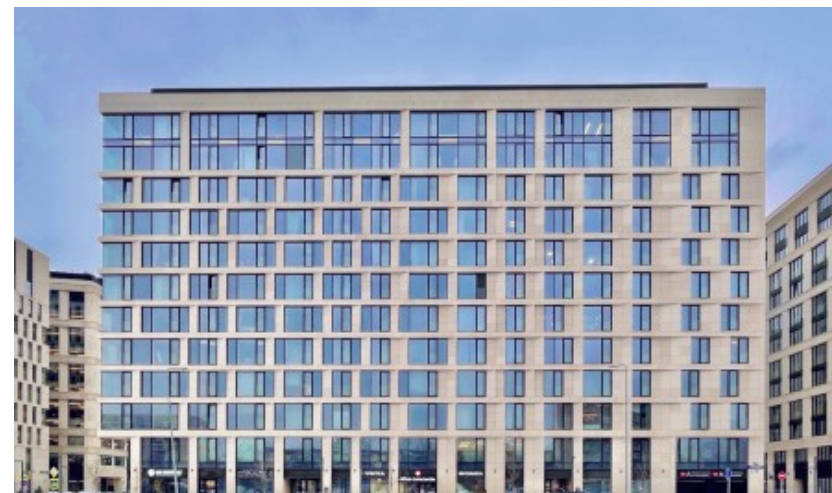

БИЗНЕС-ЦЕНТР «ВТБ АРЕНА»

Москва, Ленинградский проспект, 36 с11

отдел аренды и продажи

(495) 104-77-10

О ЗДАНИИ

Местоположение

Округ	САО
Станция метро	Динамо
Расстояние от метро	5 минут пешком

Технические параметры

Класс	A
Этажность	23
Общая площадь	275000 кв.м
Год постройки	2016

Инженерные системы

Вентиляция	Приточно-вытяжная
Кондиционирование	Центральное
Интернет/телефония	—