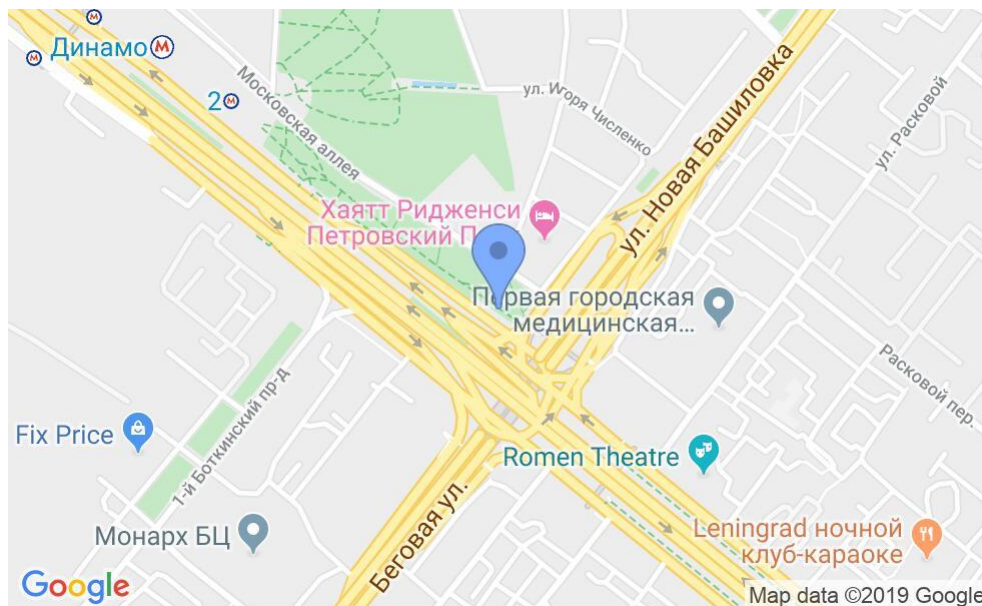

# БИЗНЕС-ЦЕНТР «ВТБ АРЕНА»

Москва, Ленинградский проспект, 36 с11

## МЕСТОПОЛОЖЕНИЕ

 Москва, Ленинградский проспект, 36 с11  
Северный административный округ, Район Аэропорт

 **Динамо** ↔ 4 минуты пешком (450 м)

### Местоположение

---

Округ	САО
Станция метро	Динамо
Расстояние от метро	4 минуты пешком