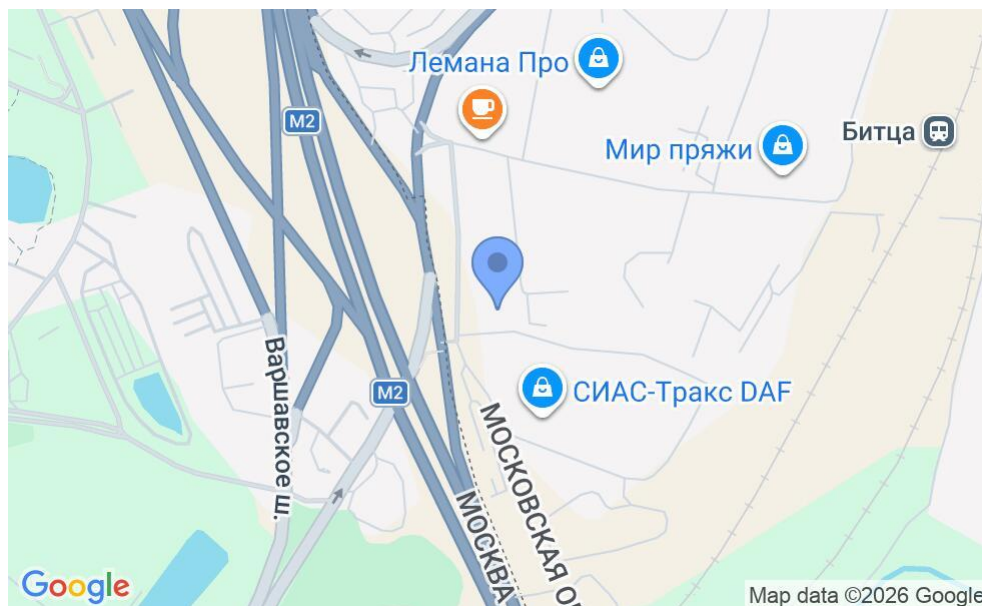

БИЗНЕС-ЦЕНТР

Москва, Симферопольское шоссе, 3

БИЗНЕС-ЦЕНТР

Москва, Симферопольское шоссе, 3

отдел аренды

(495) 287-36-24

МЕСТОПОЛОЖЕНИЕ

 Москва, Симферопольское шоссе, 3
Подмосковье

 Бульвар Дмитрия Донского ↔ 19 минут пешком (1550 м)

БИЗНЕС-ЦЕНТР

Москва, Симферопольское шоссе, 3

отдел аренды

(495) 287-36-24

О ЗДАНИИ

Местоположение

| | |
|---------------------|--------------------------|
| Округ | Подмосковье |
| Станция метро | Бульвар Дмитрия Донского |
| Расстояние от метро | 19 минут пешком |