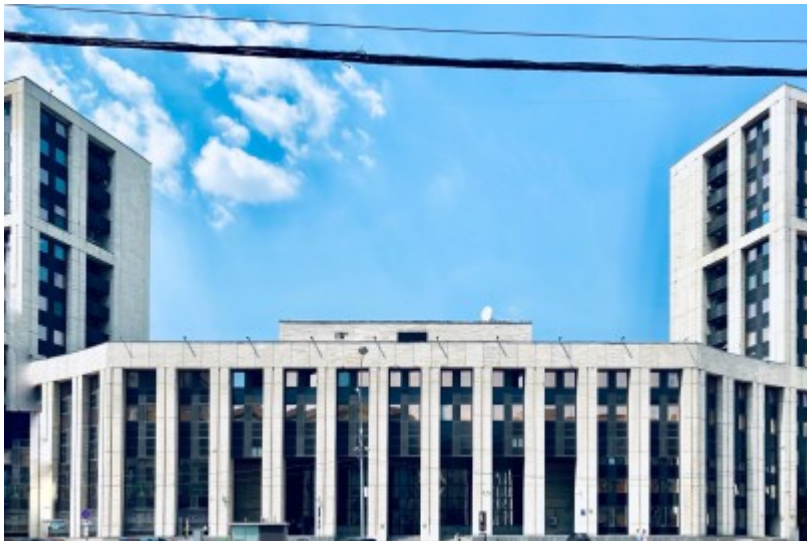

БИЗНЕС-ЦЕНТР

Москва, улица Маши Порываевой, 11Б

отдел аренды

(495) 104-77-10