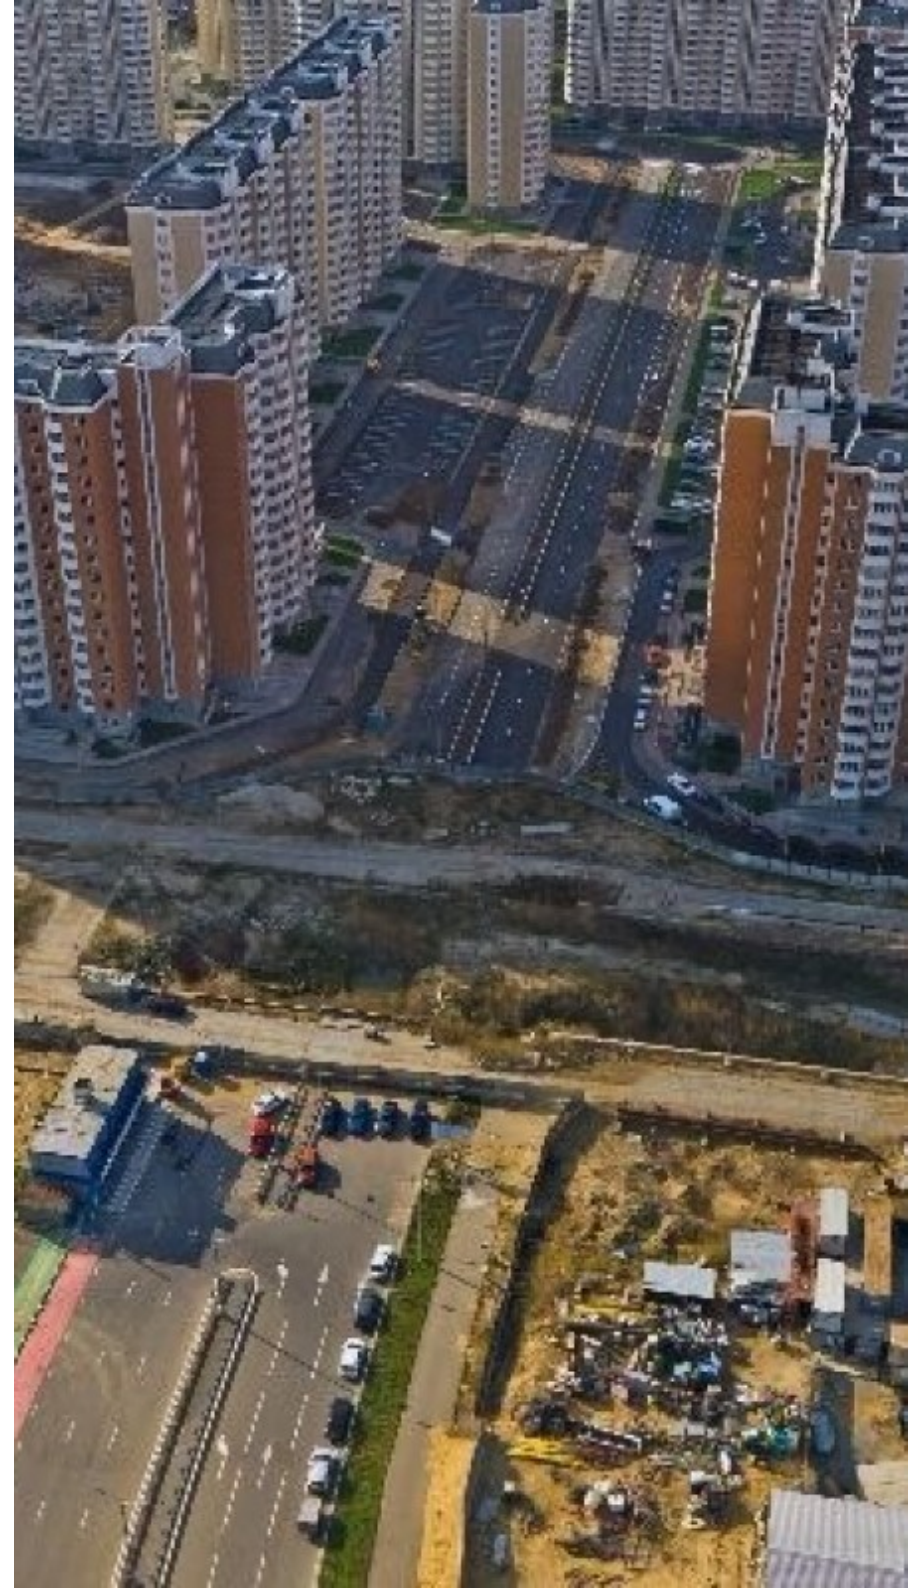

# ТОРГОВЫЙ ЦЕНТР

Москва, район Некрасовка, квартал 10 к6

## МЕСТОПОЛОЖЕНИЕ

 Москва, район Некрасовка, квартал 10 к6  
Подмосковье

 Некрасовка  4 минуты пешком (350 м)