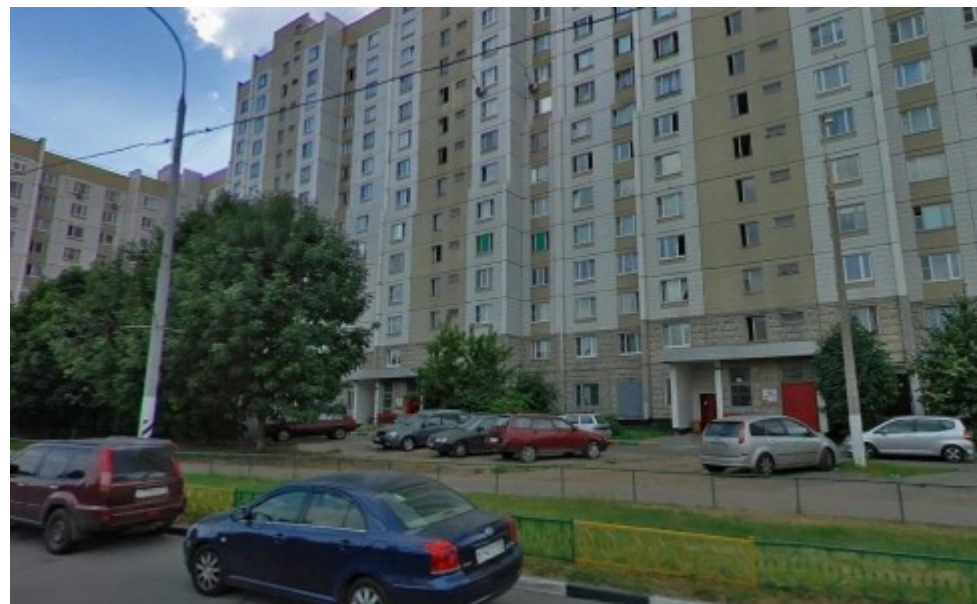

ЖИЛОЕ ЗДАНИЕ

Москва, Ключевая улица, 24 к1

ЖИЛОЕ ЗДАНИЕ

Москва, Ключевая улица, 24 к1

отдел продаж

(495) 255-09-65

МЕСТОПОЛОЖЕНИЕ

-  Москва, Ключевая улица, 24 к1
Южный административный округ, Район Братеево
-  **Алма-атинская** ↔ 3 минуты пешком (250 м)

ЖИЛОЕ ЗДАНИЕ

Москва, Ключевая улица, 24 к1

отдел продаж

(495) 255-09-65

О ЗДАНИИ

Местоположение

Округ	ЮАО
Станция метро	Алма-атинская
Расстояние от метро	3 минуты пешком

Технические параметры