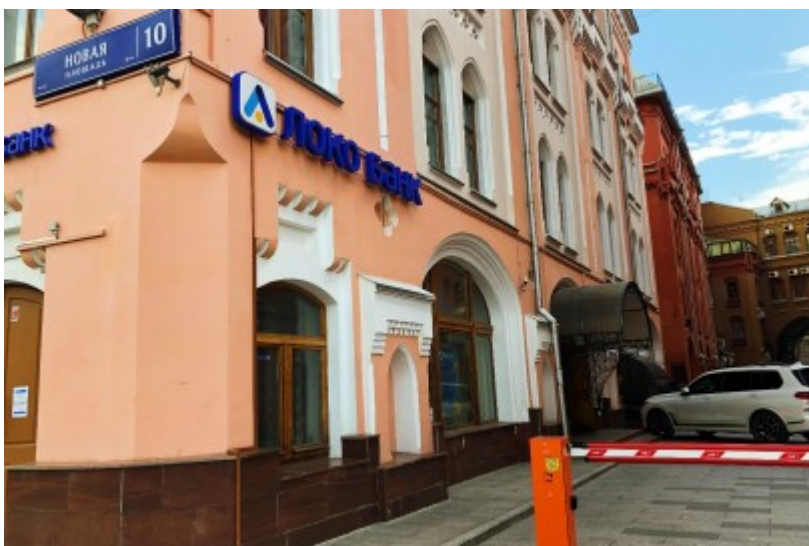

БИЗНЕС-ЦЕНТР «СТЕФФ»

Москва, Новая площадь, 10

отдел аренды

(495) 258-81-32