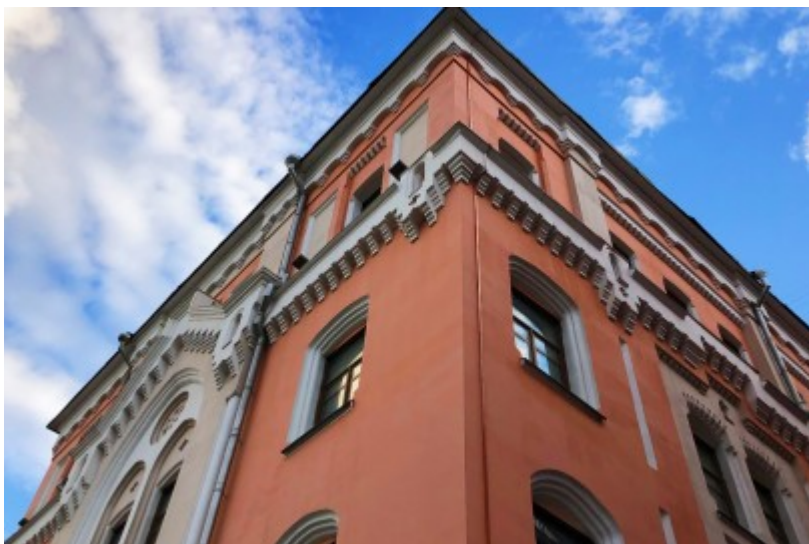

БИЗНЕС-ЦЕНТР «СТЕФФ»

Москва, Новая площадь, 10

отдел аренды

(495) 258-81-32