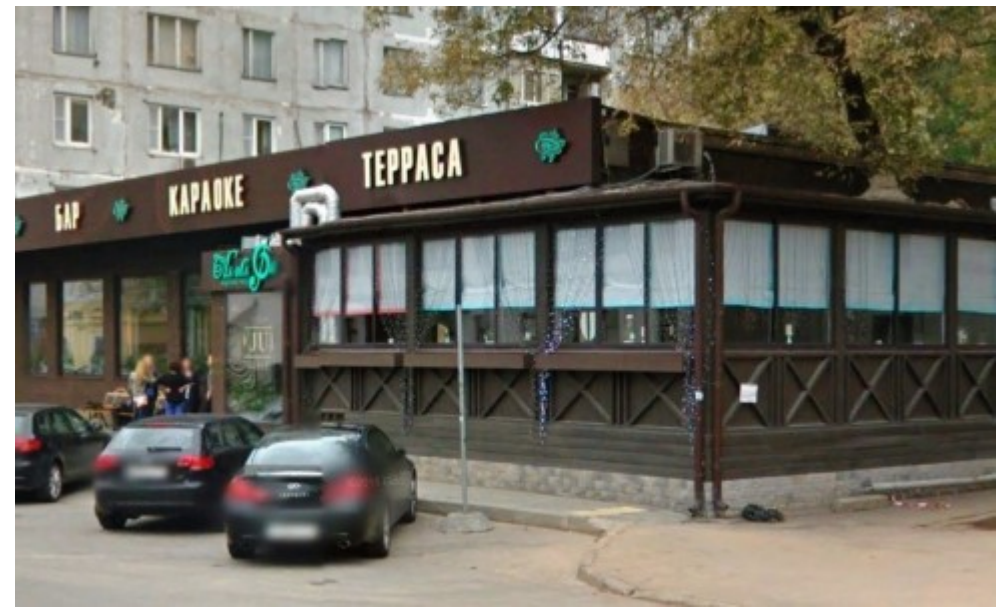

ЖИЛОЕ ЗДАНИЕ

Москва, Лазаревский переулок, 2

ЖИЛОЕ ЗДАНИЕ

Москва, Лазаревский переулок, 2

отдел продаж

(495) 255-09-65

МЕСТОПОЛОЖЕНИЕ

Москва, Лазаревский переулок, 2

Северо-Восточный административный округ, Район Марьино роща

Марьино Роща ↔ 5 минут пешком (450 м)

ЖИЛОЕ ЗДАНИЕ

Москва, Лазаревский переулок, 2

отдел продаж

(495) 255-09-65

О ЗДАНИИ

Местоположение