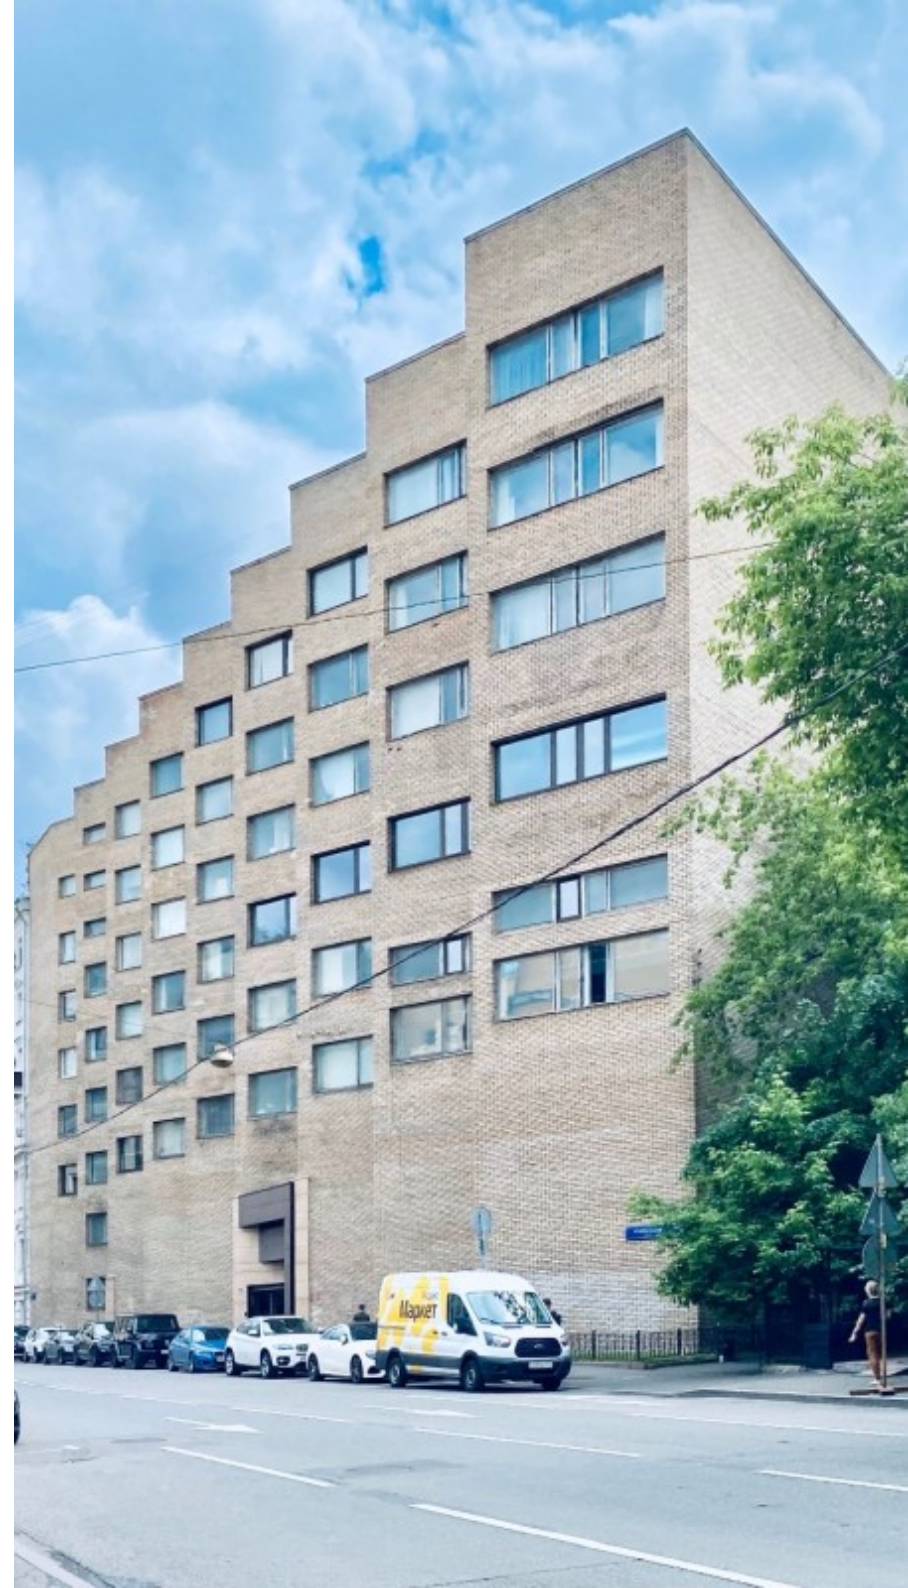

# БИЗНЕС-ЦЕНТР «КОТЕЛ»

Москва, 1-я Брестская улица, 35

## МЕСТОПОЛОЖЕНИЕ

 Москва, 1-я Брестская улица, 35  
Центральный административный округ, Тверской район

 Белорусская ↔ 5 минут пешком (500 м)