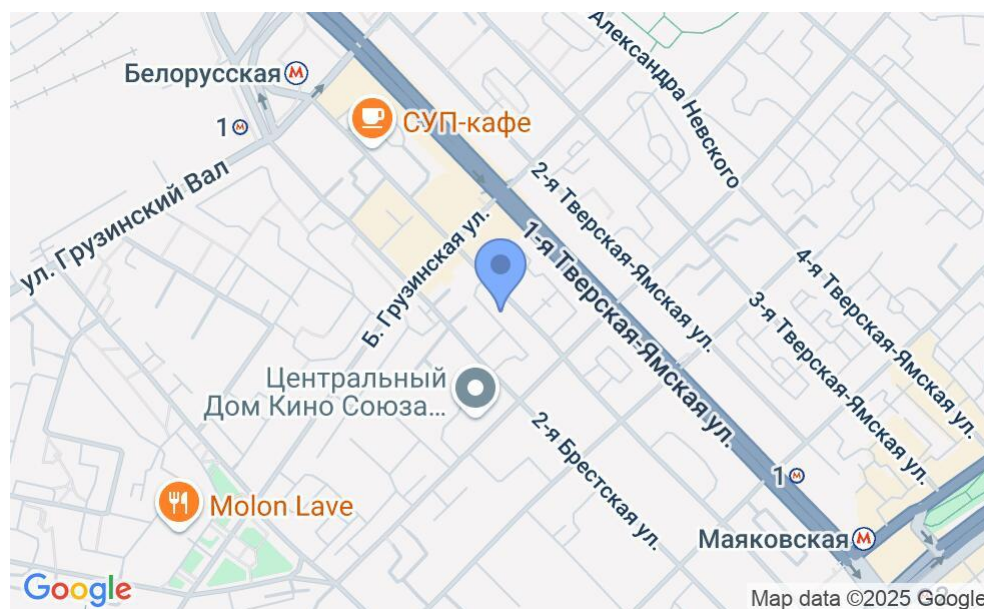

# БИЗНЕС-ЦЕНТР «КОТЕЛ»

Москва, 1-я Брестская улица, 35

## МЕСТОПОЛОЖЕНИЕ

 Москва, 1-я Брестская улица, 35  
Центральный административный округ, Тверской район

 Белорусская ↔ 5 минут пешком (500 м)