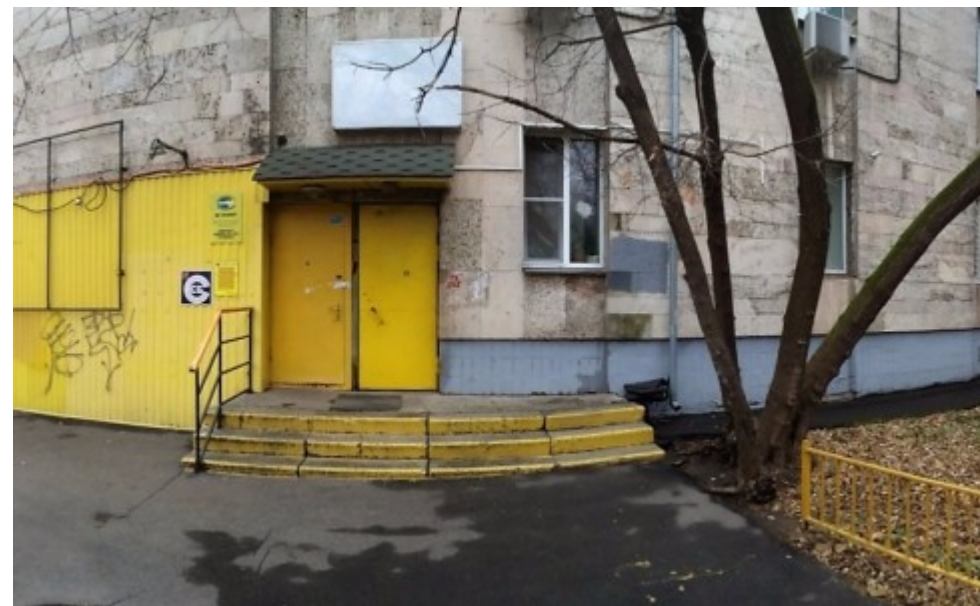

ЖИЛОЕ ЗДАНИЕ

Москва, Егерская улица, 1

ЖИЛОЕ ЗДАНИЕ

Москва, Егерская улица, 1

(495) 258-81-32

МЕСТОПОЛОЖЕНИЕ

Москва, Егерская улица, 1

Восточный административный округ, Район Сокольники

Сокольники ↔ 10 минут пешком (750 м)

ЖИЛОЕ ЗДАНИЕ

Москва, Егерская улица, 1

(495) 258-81-32

О ЗДАНИИ

Местоположение

Округ	ВАО
Станция метро	Сокольники
Расстояние от метро	10 минут пешком

Технические параметры