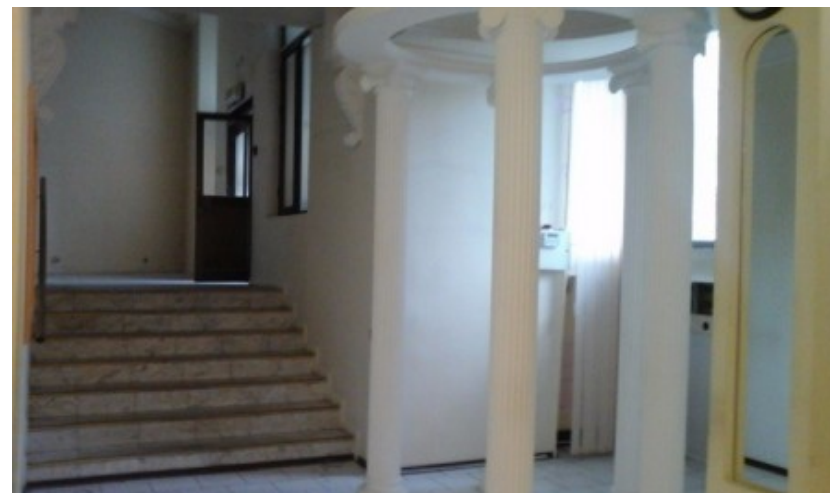

ЖИЛОЕ ЗДАНИЕ

Москва, Верхняя Сыромятническая улица, 2

(495) 255-09-65