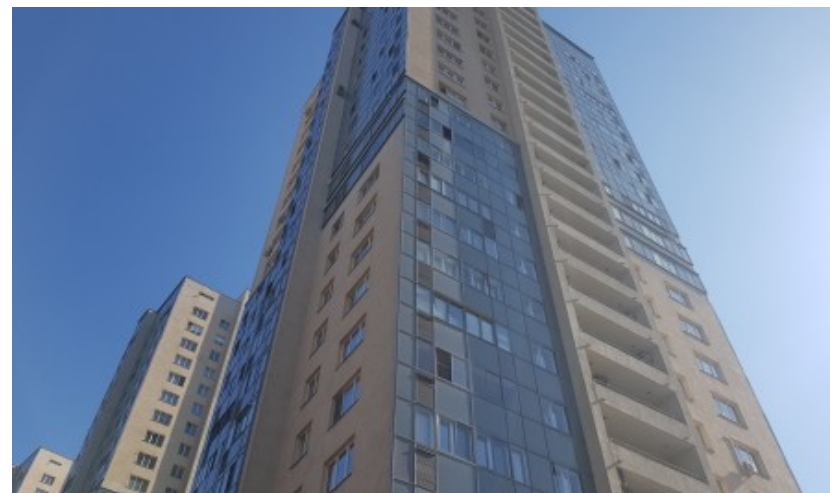

ЖИЛОЕ ЗДАНИЕ

Москва, проезд Берёзовой Рощи, 6

отдел аренды

(495) 104-77-10

О ЗДАНИИ

Местоположение

Округ	САО
Станция метро	ЦСКА
Расстояние от метро	11 минут пешком

Технические параметры

Класс	B
Этажность	23
Общая площадь	—
Год постройки	2006

Инженерные системы

Вентиляция	Естественная
Кондиционирование	—
Интернет/телефония	—