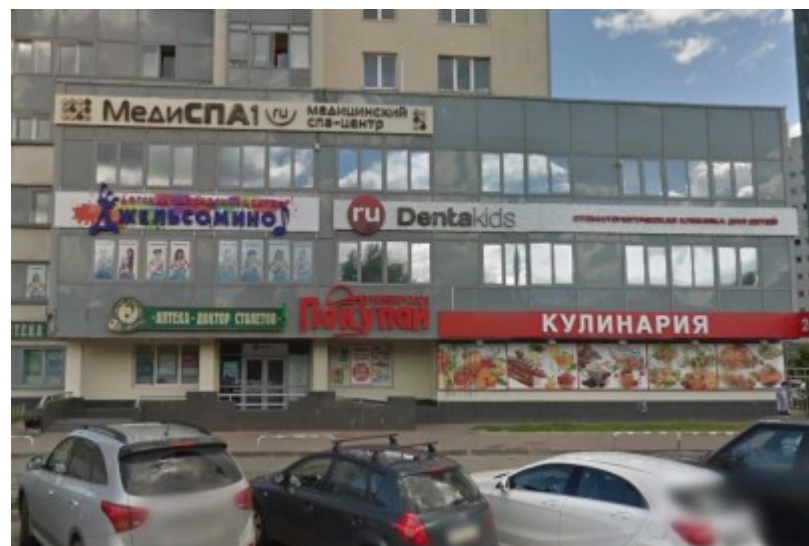

ЖИЛОЕ ЗДАНИЕ

Москва, проезд Берёзовой Рощи, 6

отдел аренды

(495) 104-77-10