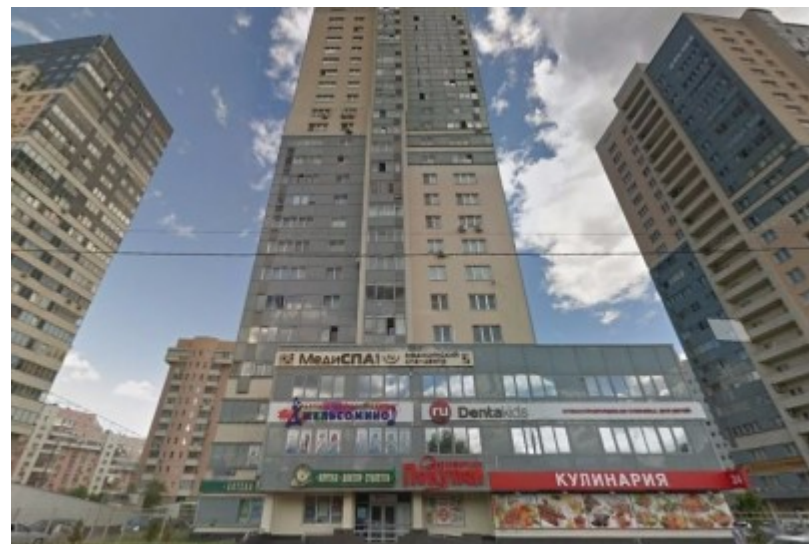

ЖИЛОЕ ЗДАНИЕ

Москва, проезд Берёзовой Рощи, 6

отдел аренды

(495) 104-77-10