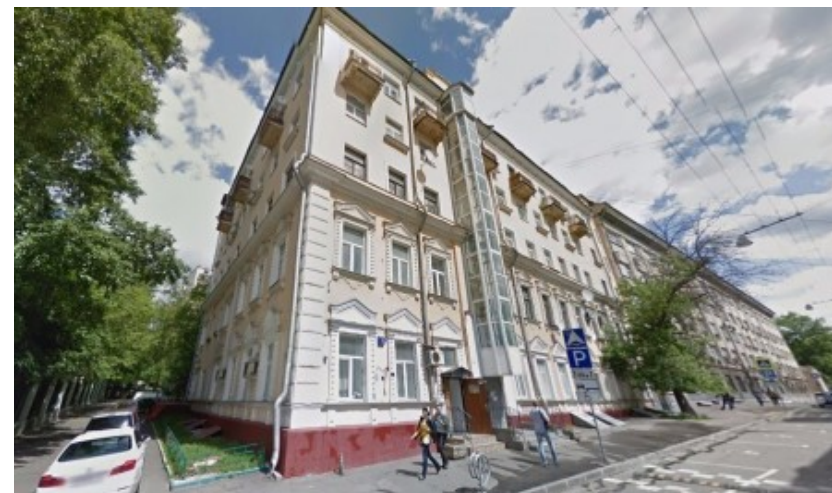

ЖИЛОЕ ЗДАНИЕ

Москва, Большой Трёхсвятительский переулок, 1

отдел аренды

(495) 104-77-10

О ЗДАНИИ

Местоположение

Округ	ЦАО
Станция метро	Китай-город
Расстояние от метро	9 минут пешком

Технические параметры

Класс	B
Этажность	5
Общая площадь	—
Год постройки	1889

Инженерные системы

Вентиляция	Приточно-вытяжная
Кондиционирование	Сплит-системы
Интернет/телефония	МГТС