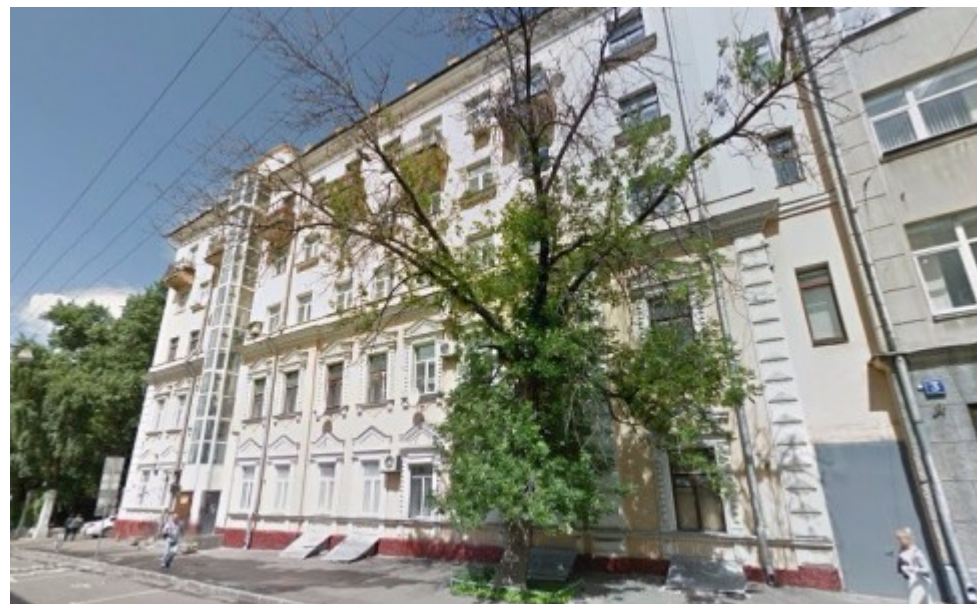

ЖИЛОЕ ЗДАНИЕ

Москва, Большой Трёхсвятительский переулок, 1

ЖИЛОЕ ЗДАНИЕ

Москва, Большой Трёхсвятительский переулок, 1

отдел аренды

(495) 104-77-10

МЕСТОПОЛОЖЕНИЕ

 Москва, Большой Трёхсвятительский переулок, 1
Центральный административный округ, Басманный район

 Китай-город ↔ 9 минут пешком (750 м)

ЖИЛОЕ ЗДАНИЕ

Москва, Большой Трёхсвятительский переулок, 1

отдел аренды

(495) 104-77-10

О ЗДАНИИ

Местоположение

Округ	ЦАО
Станция метро	Китай-город
Расстояние от метро	9 минут пешком