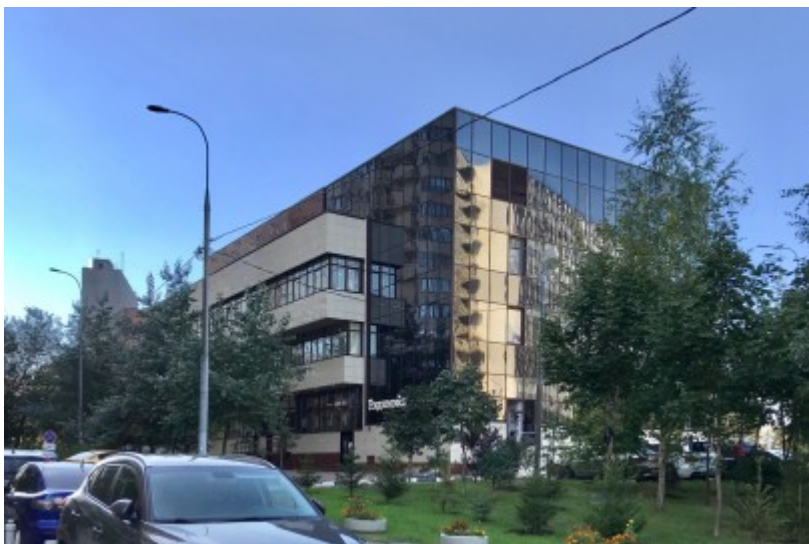

БИЗНЕС-ЦЕНТР

Москва, Профсоюзная улица, 25А

отдел аренды

(495) 258-81-32