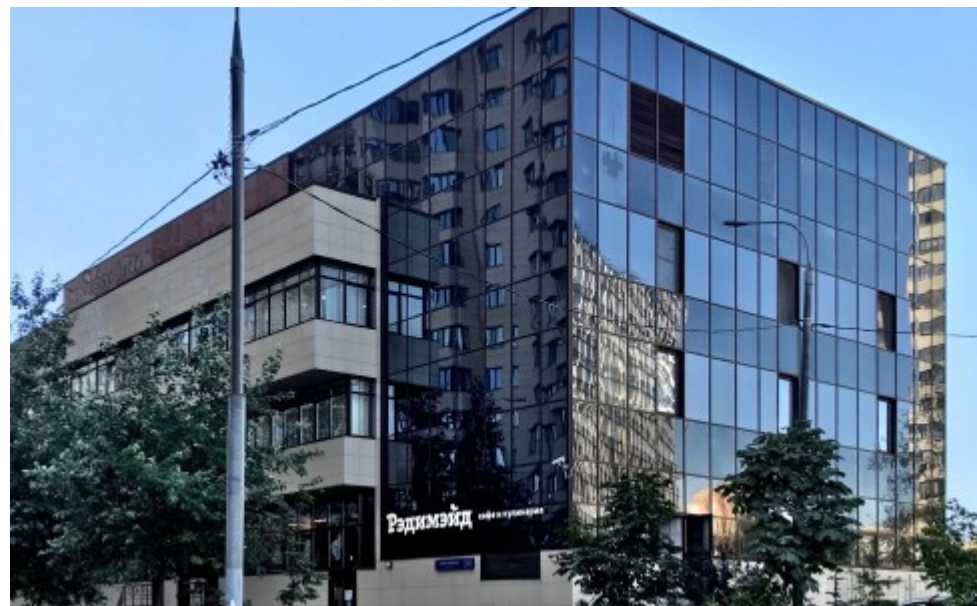

БИЗНЕС-ЦЕНТР

Москва, Профсоюзная улица, 25А

БИЗНЕС-ЦЕНТР

Москва, Профсоюзная улица, 25А

отдел аренды

(495) 258-81-32

МЕСТОПОЛОЖЕНИЕ

 Москва, Профсоюзная улица, 25А
Юго-Западный административный округ, Район Черёмушки

 Профсоюзная  5 минут пешком (500 м)

БИЗНЕС-ЦЕНТР

Москва, Профсоюзная улица, 25А

отдел аренды

(495) 258-81-32

О ЗДАНИИ

Местоположение

Округ	ЮЗАО
Станция метро	Профсоюзная
Расстояние от метро	5 минут пешком