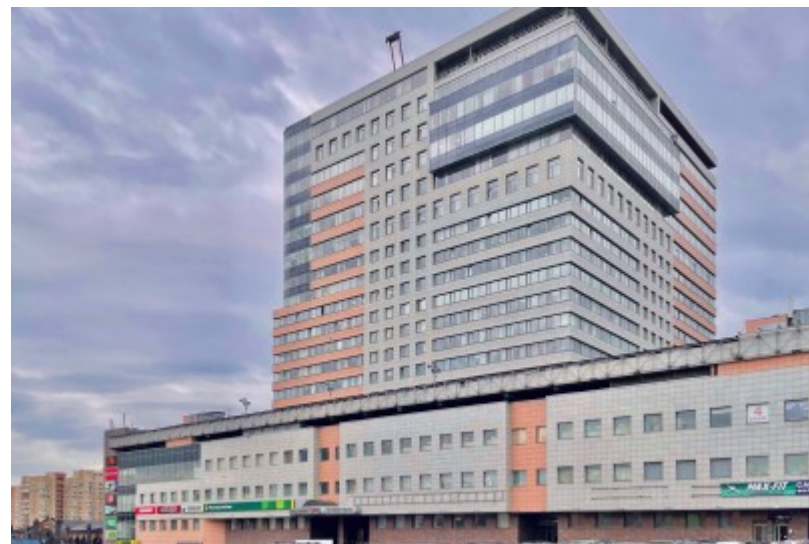

БИЗНЕС-ЦЕНТР «ЧЕРРИ ТАУЭР»

Москва, Профсоюзная улица, 56

отдел аренды и продажи

(495) 104-77-10