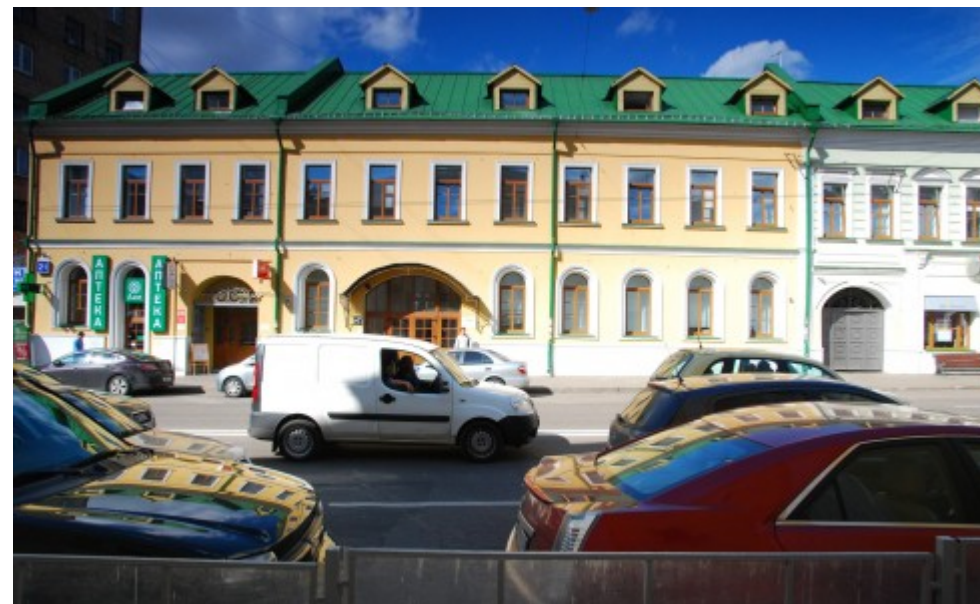

ОСОБНЯК

Москва, Спартаковская улица, 21

ОСОБНЯК

Москва, Спартаковская улица, 21

отдел аренды

(495) 104-77-10

МЕСТОПОЛОЖЕНИЕ

- Москва, Спартаковская улица, 21
Центральный административный округ, Басманный район
- М Бауманская ↔ 2 минуты пешком (150 м)

ОСОБНЯК

Москва, Спартаковская улица, 21

отдел аренды

(495) 104-77-10

О ЗДАНИИ

Местоположение

Округ	ЦАО
Станция метро	Бауманская
Расстояние от метро	2 минуты пешком

Технические параметры