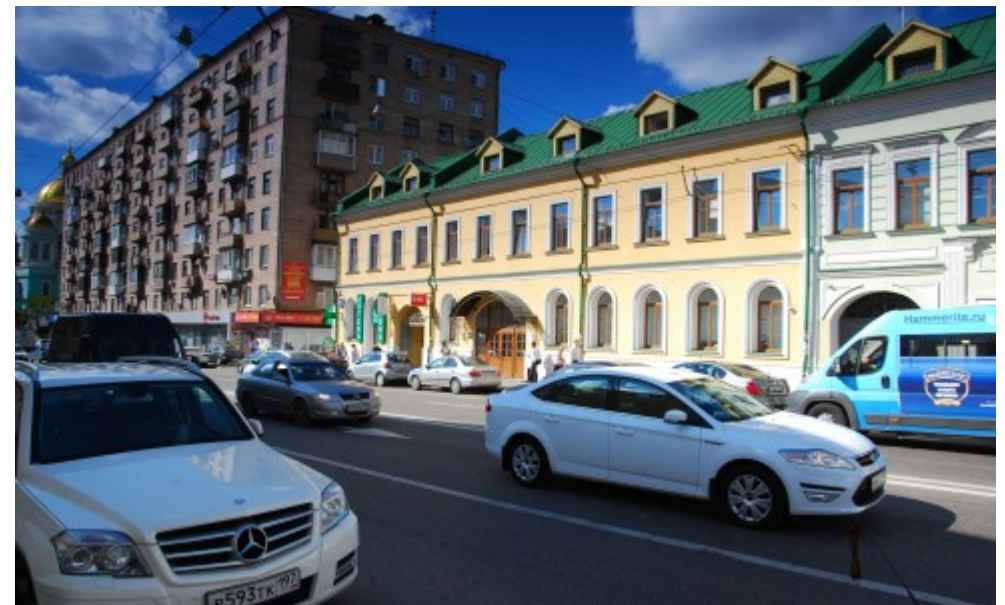

ОСОБНЯК

Москва, Спартаковская улица, 21

ОСОБНЯК

Москва, Спартаковская улица, 21

(495) 104-77-10

МЕСТОПОЛОЖЕНИЕ

 Москва, Спартаковская улица, 21
Центральный административный округ, Басманный район

 Бауманская  1 минута пешком (150 м)

ОСОБНЯК

Москва, Спартаковская улица, 21

(495) 104-77-10

О ЗДАНИИ

Местоположение

Округ	ЦАО
Станция метро	Бауманская
Расстояние от метро	1 минута пешком

Технические параметры

Класс	B
Этажность	4
Общая площадь	1394 кв.м
Год постройки	1880