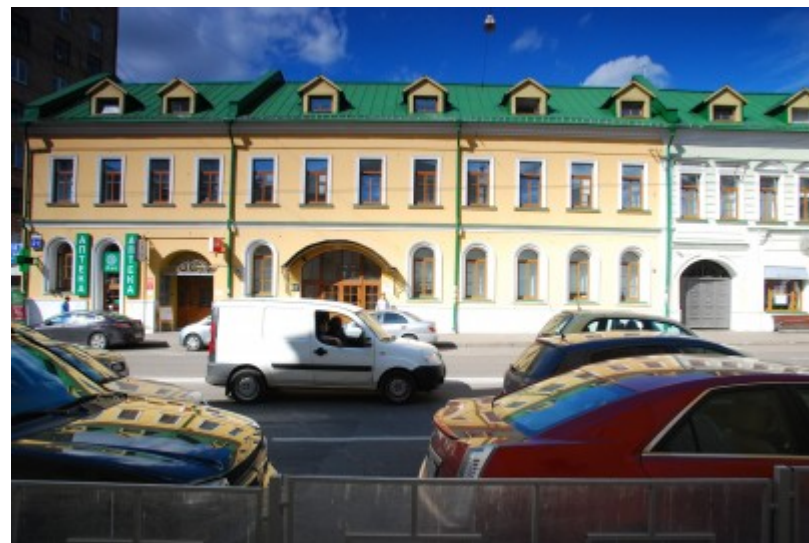

ОСОБНЯК

Москва, Спартаковская улица, 21

(495) 104-77-10