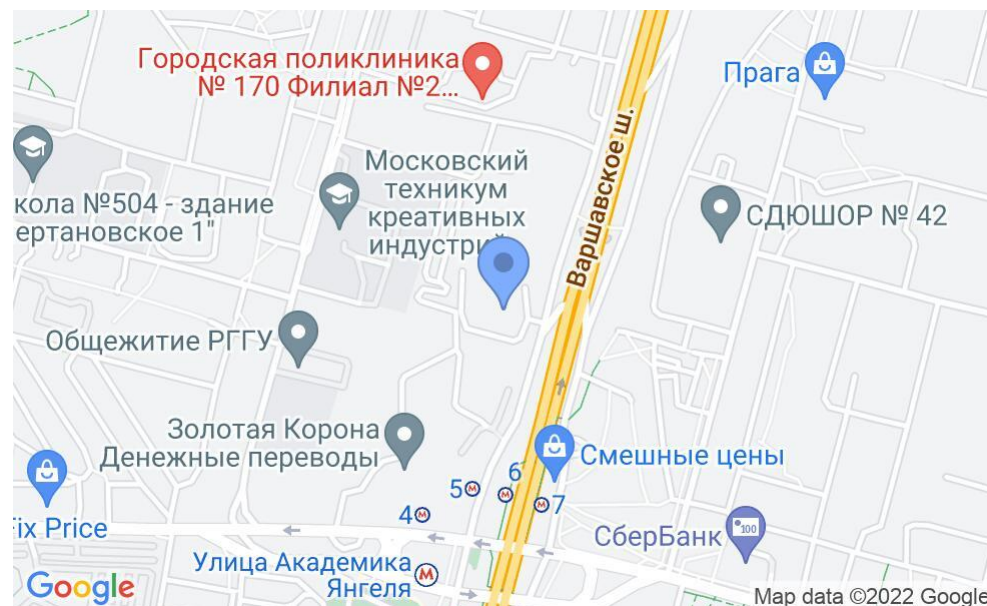

БИЗНЕС-ЦЕНТР «СЕЛЕКТИКА»

Москва, Варшавское шоссе, 150 к2

БИЗНЕС-ЦЕНТР «СЕЛЕКТИКА»

Москва, Варшавское шоссе, 150 к2

отдел аренды

(495) 287-36-24

МЕСТОПОЛОЖЕНИЕ

-  **Москва, Варшавское шоссе, 150 к2**
Южный административный округ, Район Чертаново Южное
-  **Улица Академика Янгеля** ↔ **6 минут пешком (300 м)**

БИЗНЕС-ЦЕНТР «СЕЛЕКТИКА»

Москва, Варшавское шоссе, 150 к2

отдел аренды

(495) 287-36-24

О ЗДАНИИ

Местоположение

| | |
|---------------------|------------------------|
| Округ | ЮАО |
| Станция метро | Улица Академика Янгеля |
| Расстояние от метро | 6 минут пешком |