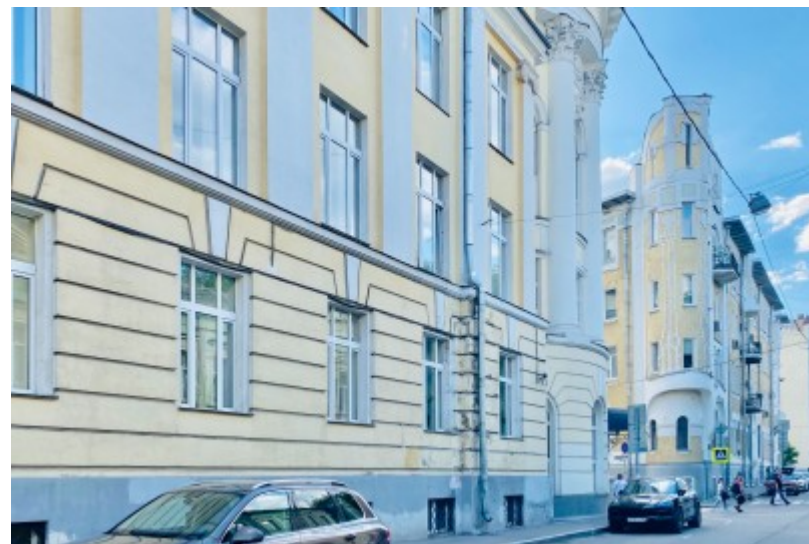

БИЗНЕС-ЦЕНТР

Москва, Подсосенский переулок, 20 с1

отдел аренды

(495) 104-77-10