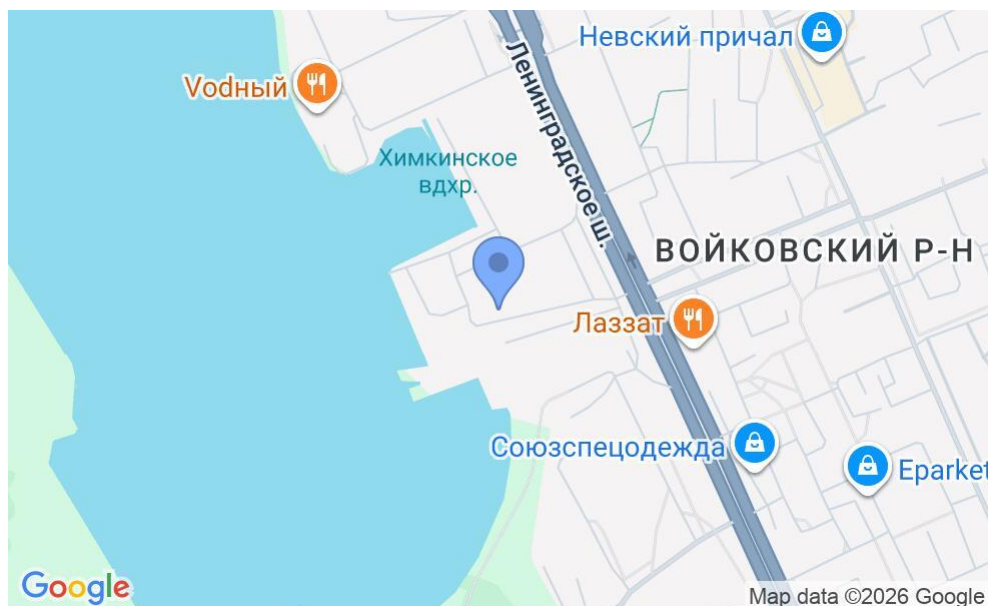

# БИЗНЕС-ЦЕНТР

Москва, Ленинградское шоссе, 39 с2

## МЕСТОПОЛОЖЕНИЕ

-  Москва, Ленинградское шоссе, 39 с2  
Северный административный округ, Войковский район
-  Водный стадион ↔ 11 минут пешком (1150 м)