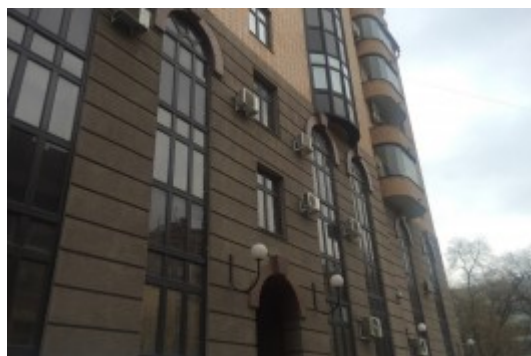

ЖИЛОЕ ЗДАНИЕ

Москва, Руновский переулок, 12

(495) 258-81-32