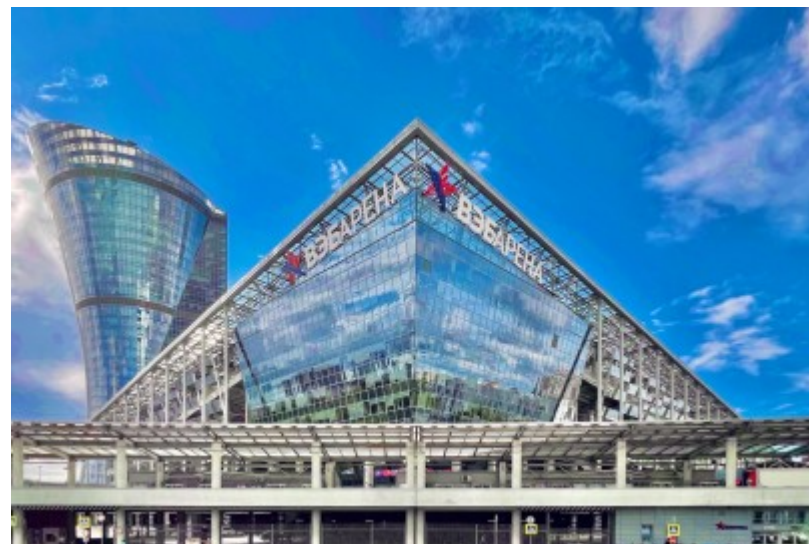

БИЗНЕС-ЦЕНТР «ВЭБ-АРЕНА»

Москва, 3-я Песчаная улица, 2А

отдел аренды и продажи

(495) 104-77-10