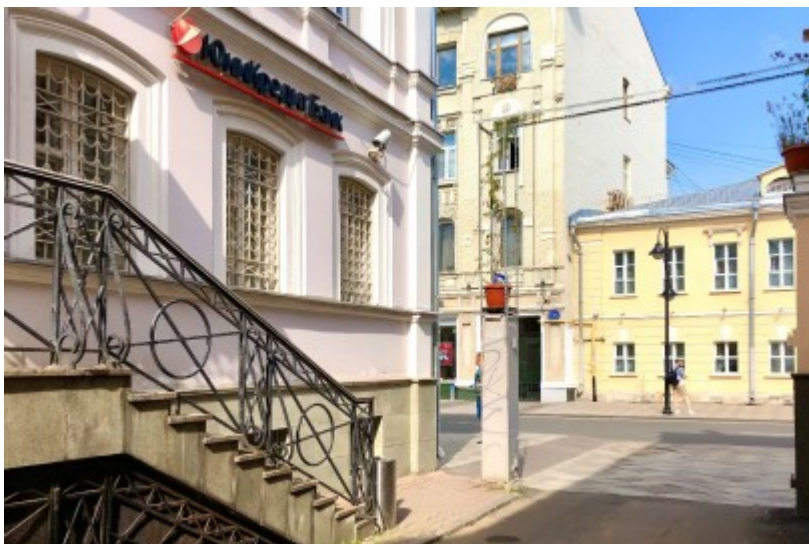

ОСОБНЯК

Москва, Пятницкая улица, 14 с1

отдел аренды и продажи

(495) 258-81-32