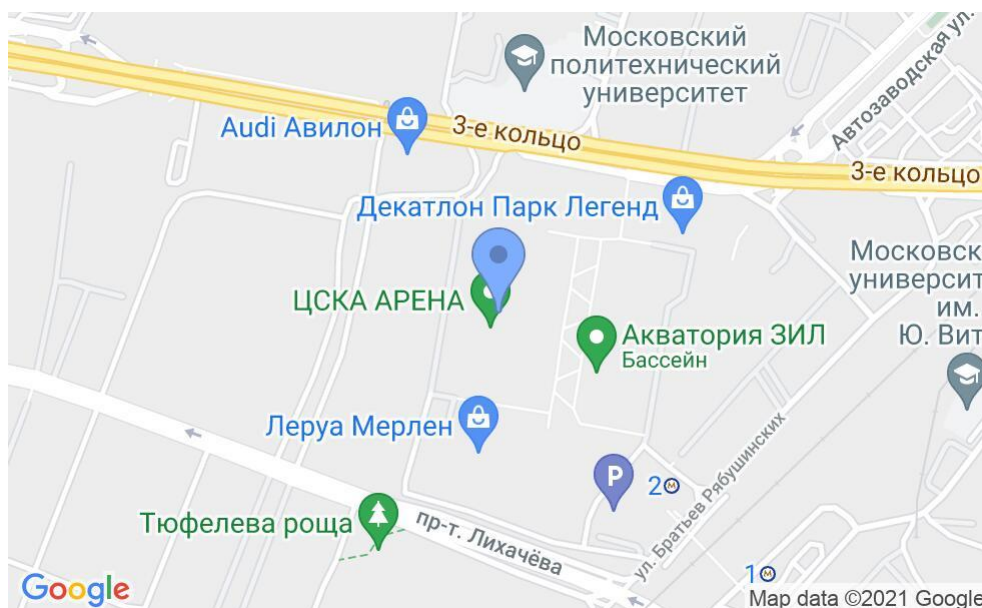

БИЗНЕС-ПАРК «ПАРК ЛЕГЕНД»

Москва, Автозаводская улица, 23А

БИЗНЕС-ПАРК «ПАРК ЛЕГЕНД»

Москва, Автозаводская улица, 23А

отдел аренды и продажи

(495) 256-44-90

МЕСТОПОЛОЖЕНИЕ

○ Москва, Автозаводская улица, 23А
Южный административный округ, Даниловский район

М ЗИЛ ↔ 6 минут пешком (550 м)

БИЗНЕС-ПАРК «ПАРК ЛЕГЕНД»

Москва, Автозаводская улица, 23А

отдел аренды и продажи

(495) 256-44-90

О ЗДАНИИ

Местоположение

Округ	ЮАО
Станция метро	ЗИЛ
Расстояние от метро	6 минут пешком