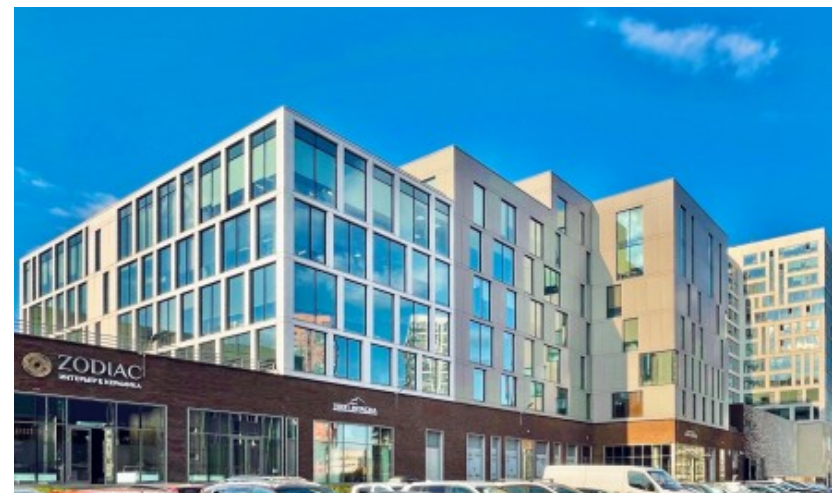

БИЗНЕС-ПАРК «ПАРК ЛЕГЕНД»

Москва, Автозаводская улица, 23А

отдел аренды и продажи

(495) 258-81-32

О ЗДАНИИ

Местоположение

Округ	ЮАО
Станция метро	ЗИЛ
Расстояние от метро	6 минут пешком

Технические параметры

Класс	B+
Этажность	19
Общая площадь	210000 кв.м
Год постройки	2022

Инженерные системы

Вентиляция	Приточно-вытяжная
Кондиционирование	Центральное
Интернет/телефония	—

Инфраструктура

Салон красоты	Автосервис	Магазин
Банк	Полиграфия	Автомойка
Цветочный салон	Курьерские услуги	Банкомат