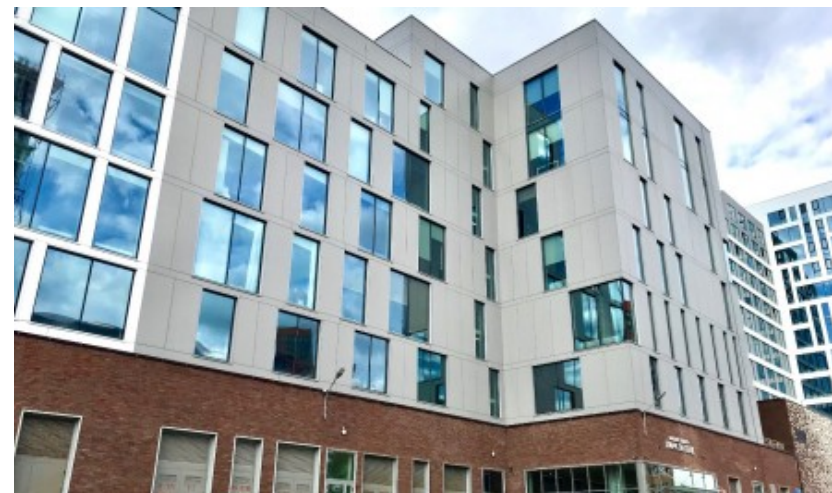

БИЗНЕС-ПАРК «ПАРК ЛЕГЕНД»

Москва, Автозаводская улица, 23А

отдел аренды и продажи
(495) 104-77-10

О ЗДАНИИ

Местоположение

Округ	ЮАО
Станция метро	ЗИЛ
Расстояние от метро	6 минут пешком

Технические параметры

Класс	B+
Этажность	19
Общая площадь	210000 кв.м
Год постройки	2022

Инженерные системы

Вентиляция	Приточно-вытяжная
Кондиционирование	Центральное
Интернет/телефония	—

Инфраструктура

Салон красоты	Автосервис	Магазин
Банк	Полиграфия	Автомойка
Цветочный салон	Курьерские услуги	Банкомат