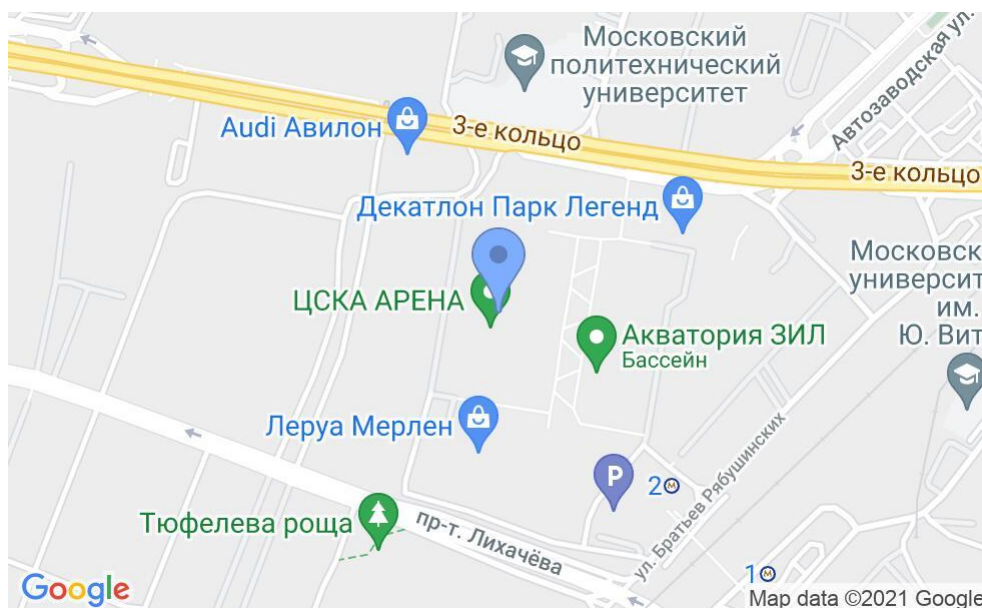

БИЗНЕС-ПАРК «ПАРК ЛЕГЕНД»

Москва, Автозаводская улица, 23А

БИЗНЕС-ПАРК «ПАРК ЛЕГЕНД»

Москва, Автозаводская улица, 23А

отдел аренды и продажи
(495) 104-77-10

МЕСТОПОЛОЖЕНИЕ

Москва, Автозаводская улица, 23А
Южный административный округ, Даниловский район

ЗИЛ ↔ 6 минут пешком (550 м)

БИЗНЕС-ПАРК «ПАРК ЛЕГЕНД»

Москва, Автозаводская улица, 23А

отдел аренды и продажи
(495) 104-77-10

О ЗДАНИИ

Местоположение

Округ	ЮАО
Станция метро	ЗИЛ
Расстояние от метро	6 минут пешком