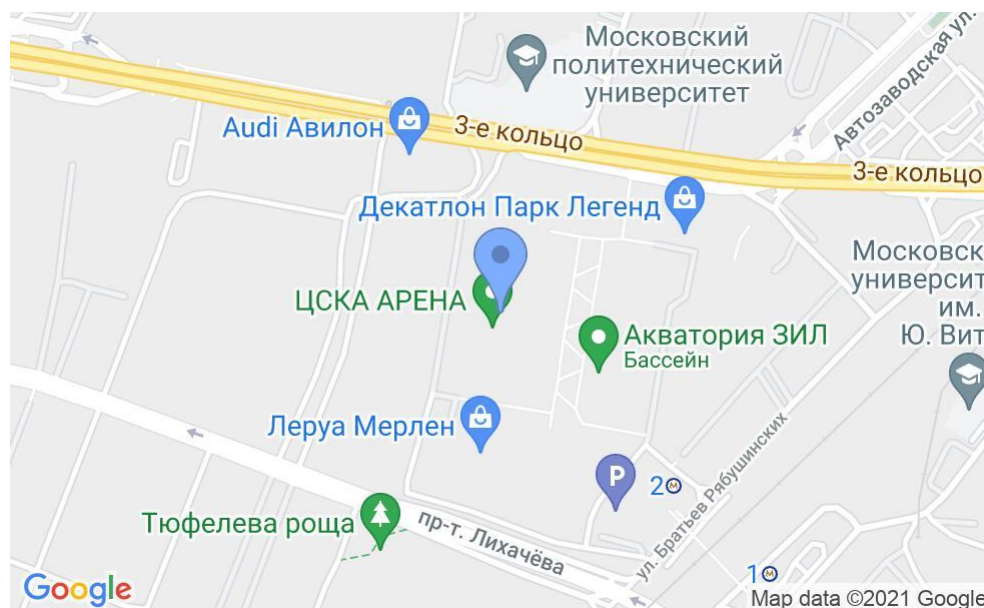

БИЗНЕС-ПАРК «ПАРК ЛЕГЕНД»

Москва, Автозаводская улица, 23А

БИЗНЕС-ПАРК «ПАРК ЛЕГЕНД»

Москва, Автозаводская улица, 23А

отдел аренды и продажи

(495) 258-81-32

МЕСТОПОЛОЖЕНИЕ

 Москва, Автозаводская улица, 23А
Южный административный округ, Даниловский район

 ЗИЛ  6 минут пешком (550 м)

БИЗНЕС-ПАРК «ПАРК ЛЕГЕНД»

Москва, Автозаводская улица, 23А

отдел аренды и продажи

(495) 258-81-32

О ЗДАНИИ

Местоположение

Округ	ЮАО
Станция метро	ЗИЛ
Расстояние от метро	6 минут пешком