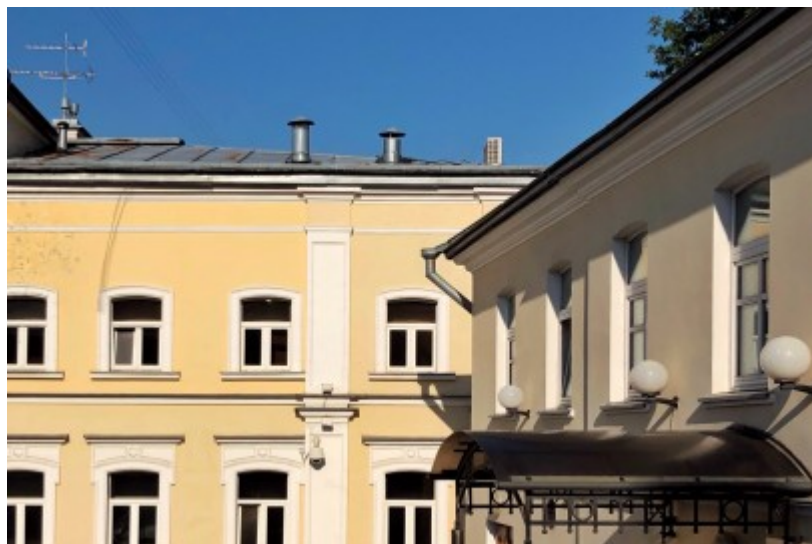

ОСОБНЯК

Москва, Верхняя Радищевская улица, 3 с1

отдел продаж

(495) 258-81-32