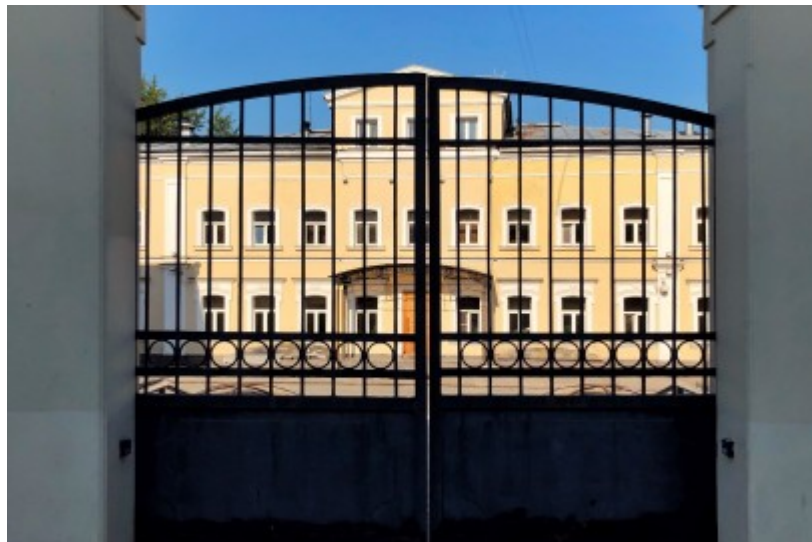

ОСОБНЯК

Москва, Верхняя Радищевская улица, 3 с1

отдел продаж

(495) 258-81-32