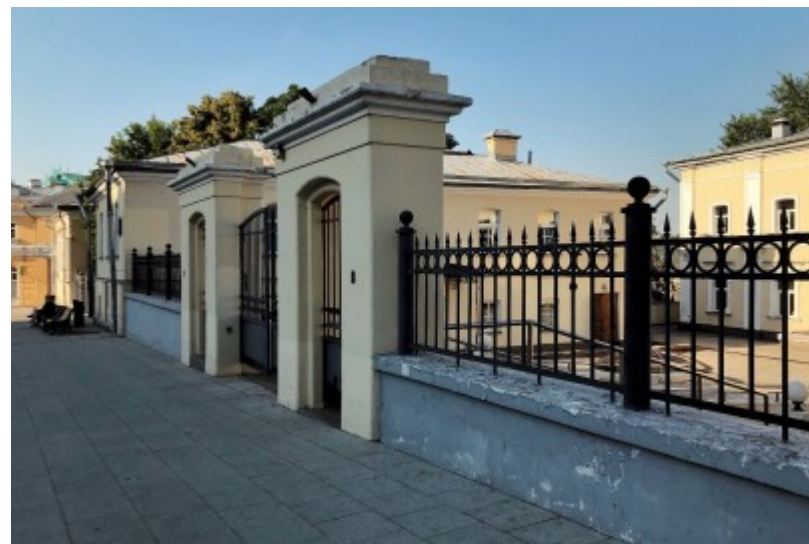

ОСОБНЯК

Москва, Верхняя Радищевская улица, 3 с1

отдел продаж

(495) 258-81-32