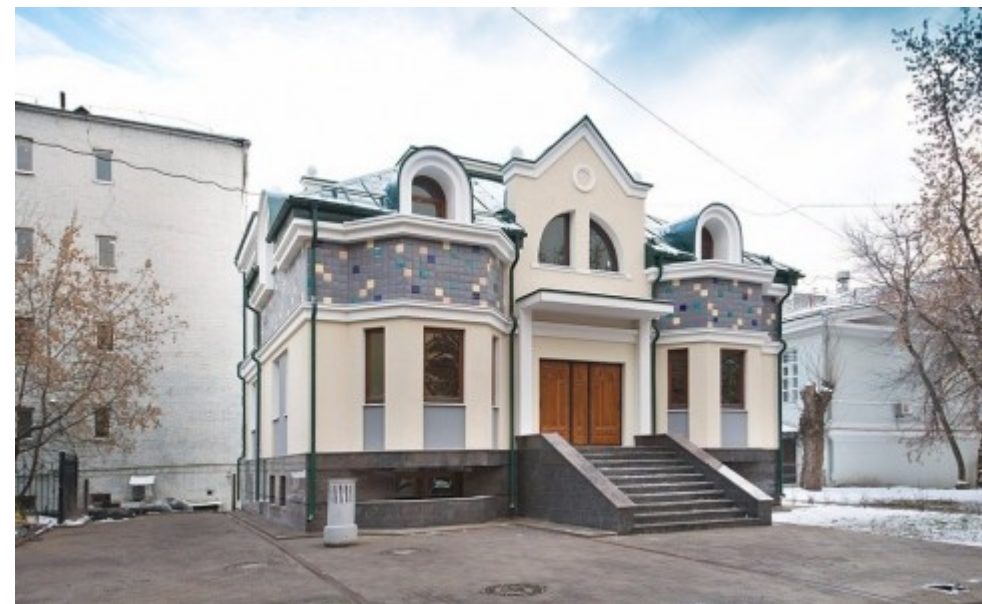

ОСОБНЯК

Москва, Большая Никитская улица, 14/2 с11

ОСОБНЯК

Москва, Большая Никитская улица, 14/2 с11

отдел аренды и продажи
(495) 104-77-10

МЕСТОПОЛОЖЕНИЕ

-  Москва, Большая Никитская улица, 14/2 с11
Центральный административный округ, Пресненский район
-  Арбатская  6 минут пешком (650 м)

ОСОБНЯК

Москва, Большая Никитская улица, 14/2 с11

отдел аренды и продажи

(495) 104-77-10

О ЗДАНИИ

Местоположение

Округ	ЦАО
Станция метро	Арбатская
Расстояние от метро	6 минут пешком

Технические параметры