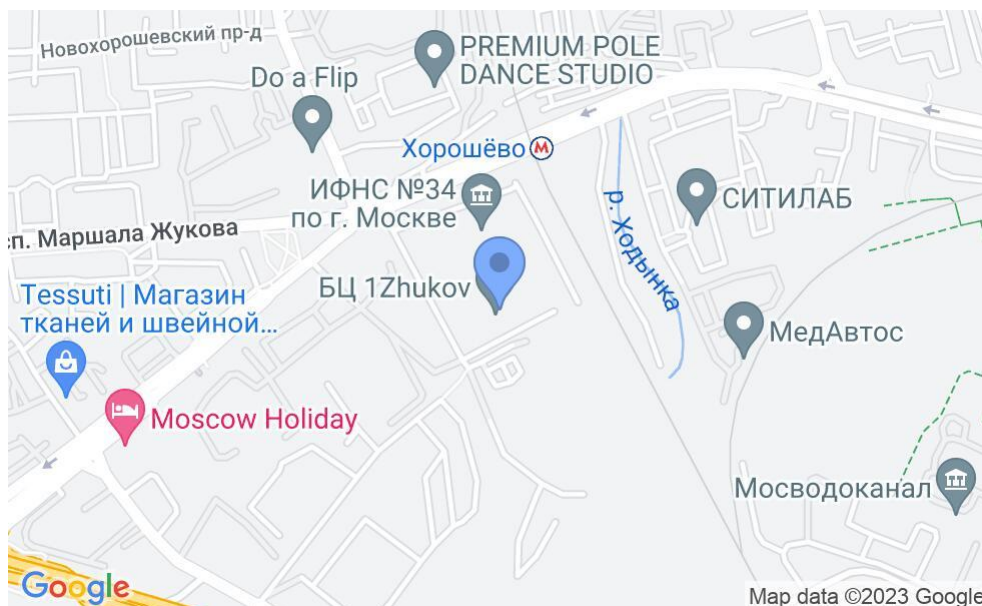

БИЗНЕС-ЦЕНТР «1 ZHUKOV»

Москва, проспект Маршала Жукова, 1 с1

БИЗНЕС-ЦЕНТР «1 ZHUKOV»

Москва, проспект Маршала Жукова, 1 с1

(495) 258-81-32

МЕСТОПОЛОЖЕНИЕ

-  **Москва, проспект Маршала Жукова, 1 с1**
Северо-Западный административный округ, Район Хорошёво-Мневники
-  **Хорошёво** ↔ **5 минут пешком (450 м)**

БИЗНЕС-ЦЕНТР «1 ЗНУКОВ»

Москва, проспект Маршала Жукова, 1 с1

(495) 258-81-32

О ЗДАНИИ

Местоположение

Округ	СЗАО
Станция метро	Хорошёво
Расстояние от метро	5 минут пешком

Технические параметры

Класс	B+
Этажность	4
Общая площадь	22550 кв.м
Год постройки	—