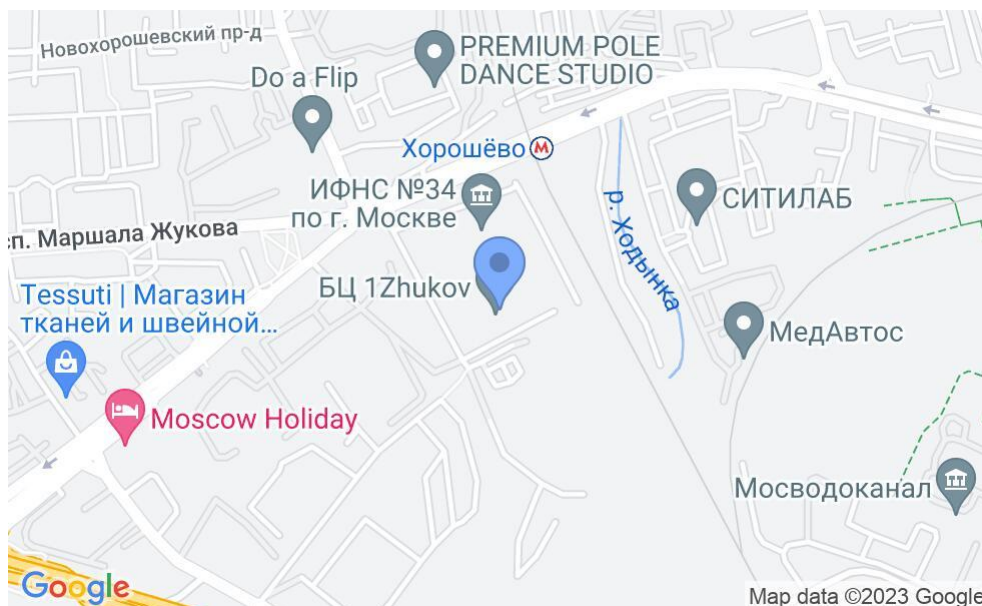

БИЗНЕС-ЦЕНТР «1 ZHUKOV»

Москва, проспект Маршала Жукова, 1 с1

БИЗНЕС-ЦЕНТР «1 ZHUKOV»

Москва, проспект Маршала Жукова, 1 с1

отдел аренды и продажи

(495) 258-81-32

МЕСТОПОЛОЖЕНИЕ

Москва, проспект Маршала Жукова, 1 с1

Северо-Западный административный округ, Район Хорошёво-Мневники

Хорошёво ↔ 5 минут пешком (550 м)

БИЗНЕС-ЦЕНТР «1 ЗНУКОВ»

Москва, проспект Маршала Жукова, 1 с1

отдел аренды и продажи

(495) 258-81-32

О ЗДАНИИ