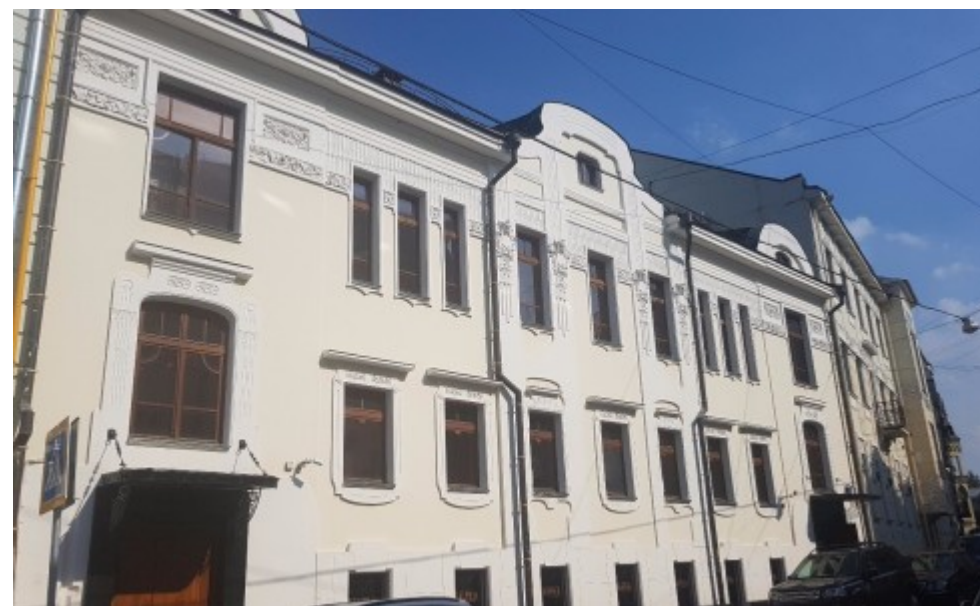

# ОСОБНЯК

Москва, Нащокинский переулок, 14

## МЕСТОПОЛОЖЕНИЕ

 Москва, Нащокинский переулок, 14  
Центральный административный округ, Район Хамовники

 Кропоткинская ↔ 3 минуты пешком (300 м)

### Местоположение

---

Округ	ЦАО
Станция метро	Кропоткинская
Расстояние от метро	3 минуты пешком