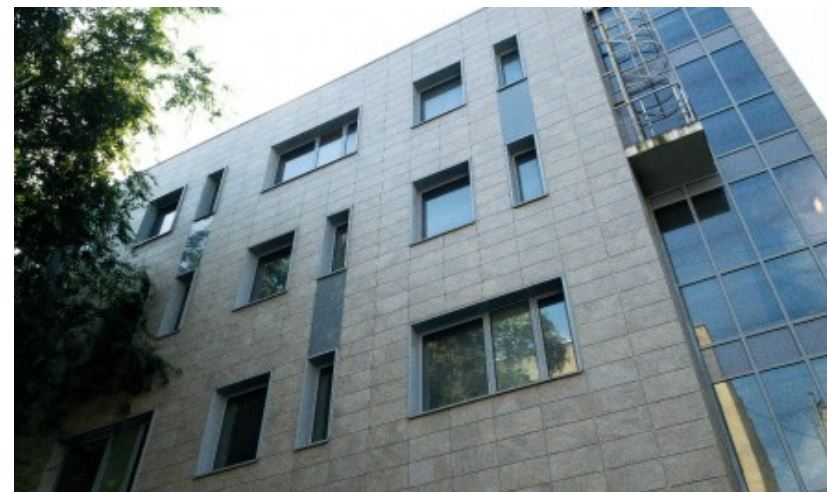

ОСОБНЯК

Москва, 2-я Брестская улица, 43 с4

отдел продаж

(495) 258-81-32

О ЗДАНИИ

Местоположение

Округ	ЦАО
Станция метро	Белорусская
Расстояние от метро	3 минуты пешком

Технические параметры

Класс	B+
Этажность	5
Общая площадь	763 кв.м
Год постройки	2014

Инженерные системы

Вентиляция	Приточно-вытяжная
Кондиционирование	Центральное
Интернет/телефония	—