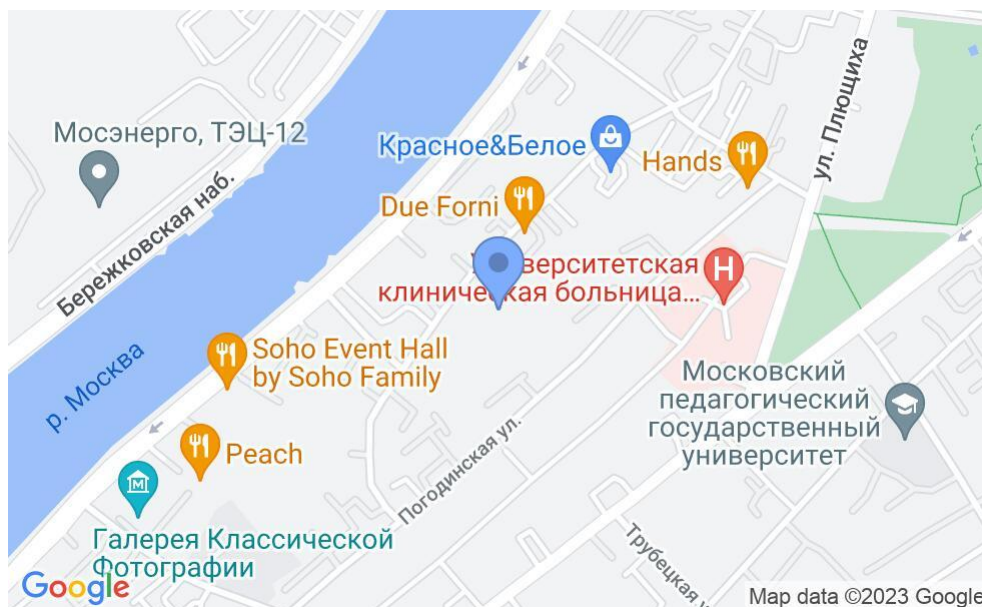

ОСОБНЯК

Москва, Большой Саввинский переулок, 9 с7

ОСОБНЯК

Москва, Большой Саввинский переулок, 9 с7

отдел аренды и продажи
(495) 104-77-10

МЕСТОПОЛОЖЕНИЕ

 Москва, Большой Саввинский переулок, 9 с7
Центральный административный округ, Район Хамовники

 Киевская ↔ 14 минут пешком (1400 м)

ОСОБНЯК

Москва, Большой Саввинский переулок, 9 с7

отдел аренды и продажи

(495) 104-77-10

О ЗДАНИИ

Местоположение

Округ	ЦАО
Станция метро	Киевская
Расстояние от метро	14 минут пешком