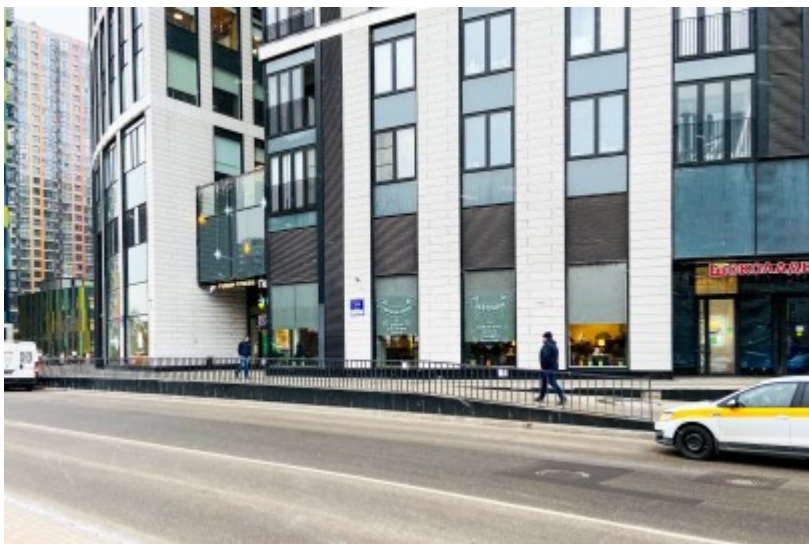

БИЗНЕС-ЦЕНТР «ФИЛИ ГРАД»

Москва, Береговой проезд, 5

отдел аренды и продажи

(495) 104-77-10